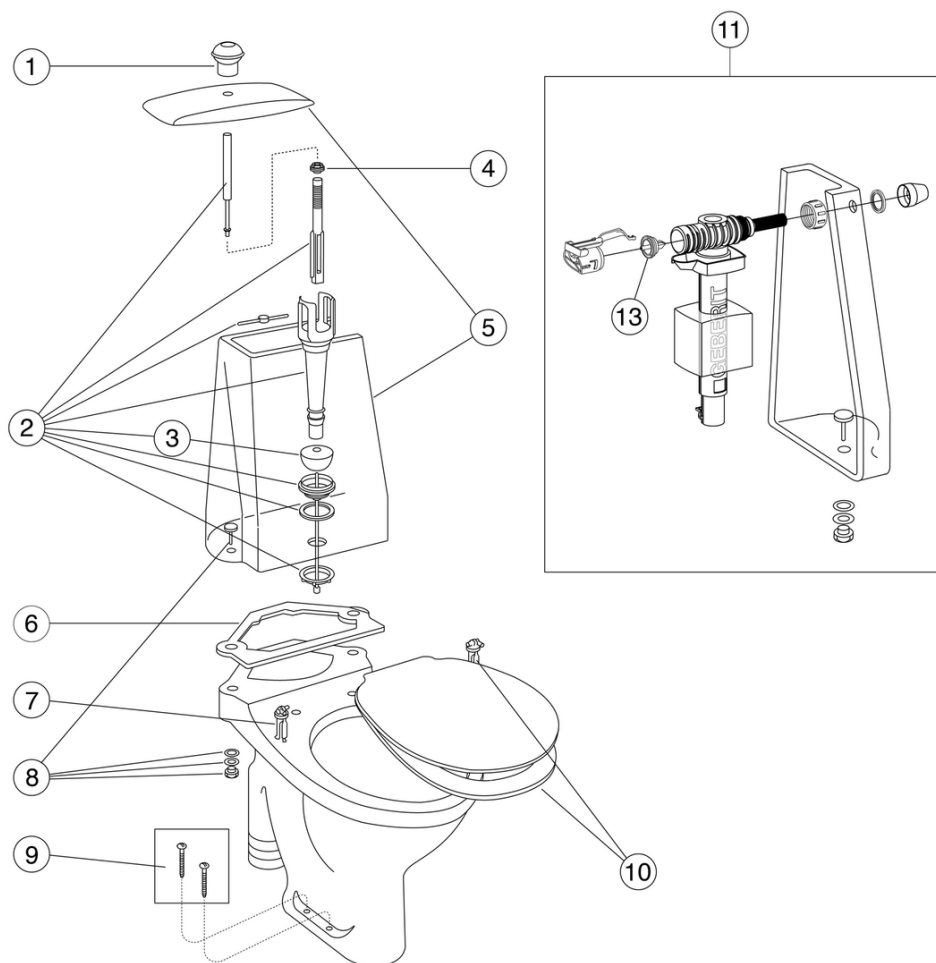

## Montering & Rengøring

---

Gulvmontering med fire skruer i rustfrit stål med plasthætter. Alternativ gulvmontering med lim. Se medfølgende monteringsanvisning. Monteringsdele medfølger.

## Teknisk information

---

- Skyl - vandmængde: 6 L Enkeltskyl
- Vandlås - udløb: Open trap S-lås
- Tilslutningsdimension: c/c 155mm sitsfæste

## Reserve dele

Nr.	Produkt	VVS-nr.	Art-nr.
1	Løfteknop	609591611	GB1929900237
2	Bundventil	609591501	GB1929900238
3	Ventilbold	609561632	GB1929900245
4	Møtrik	609591631	GB1929900236
5	Cisternekappe	609569300	GB1042060101
6	Cisternepakning	609568380	GB1929900316
7	Sædefæste		GB1929901453
8	Cisternefæste	609591820	GB1929900217
9	Pose med skruer	609569840	GB1929900365
10a	Standardsæde	614587000	GB1919900910
10b	Standardsæde uden låg	614586000	GB1919901286
11	Indløbsventil	609590750	GB1929901974
13	Membran	609554740	GB19299P0206