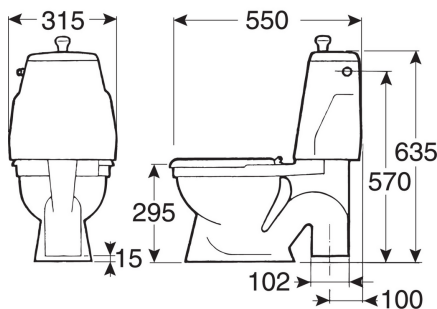

## Emballage

---

Længde: 600 mm | Bredde: 330 mm | Højde: 750 mm

Vægt: 20.5 kg

Antal i emballage: 1 st

## Teknisk information

---

- Skyl - vandmængde: 6 L Enkeltskyl
- Vandlås - udløb: Open trap S-lås
- Tilslutningsdimension: c/c 155mm sitsfæste