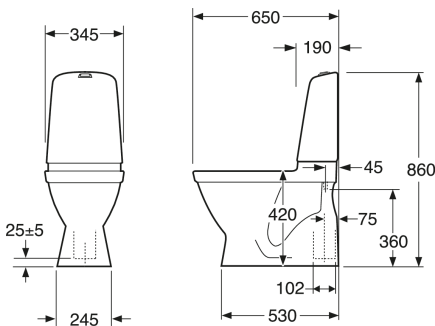

Article number

Art.nr.
GB111500201205

EAN
7391530069067

Pakendiinfo

Pikkus: 680 mm | Laius: 360 mm | Kõrgus: 940 mm

Kaal: 32 kg

Number pakendis: 1 pc

Paigaldus ja hooldus

Põrandale paigaldamine komplektis oleva põrandakinnituse ja kahe kruviga. Alternatiivne põrandapaigaldus liimiga. Komplektis on kruvipead ja valged korgid kruviaukude jaoks koos liimiga. Sihvaka loputuspaagiga ja väikeste mõõtmetega mudel sobib hästi ka nurka paigutamiseks. Palun vaadake paigaldusjuhendit.

Energiamärgistus ja vastavustunnistused

- CE heakskiiduga, mõödustandardit SS-EN 33 ja funktsioonistandardit SS-EN 997. Vastab ohutu veevärgi nõuetele.

Tehniline info

- CO₂e jalajälg: 74,33 kg
- Loputus – vee kogus: 2/4 L Dobbeltskyl
- Sifoon – äravool: Hidden trap S-Trap
- Ühenduse mõõdud: c/c 155mm sitsfäste