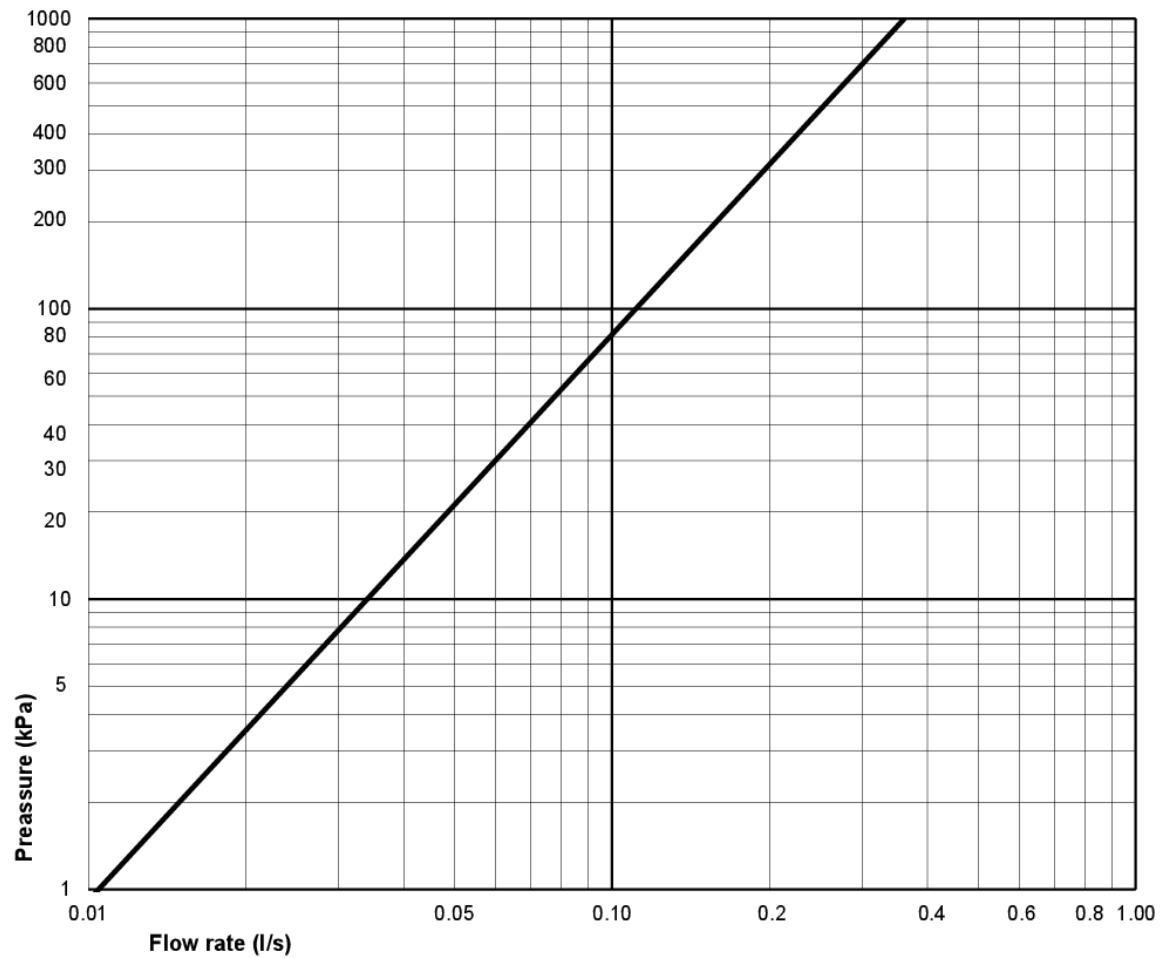

Nr.	Toote	Art.nr.
1	Nautic komplektne sisemine paak	GB19299N0100
2	Loputuspaak Nautic 5580 (ilma sisuta)	GB185580001200
3	Väljalaskeklapp Nautic/Estetic	9GN00100
4	Sisselaskeventiil Nautic/Estetic	9GN03200
7	Loputusnupp Nautic Duo kõrge, kroom	9GN00561
8a	Loputusnupp Nautic Single kõrge, kroom	9GN00661
8b	Vandalismikindel loputusnupp Nautic 2017 -	GB19299NNV36
9	Loputusnupp Nautic Duo madal, kroom	9GN01161
10a	Puidukruvide komplekt WC poti kinnitamiseks	GB1929900365
10b	Nordic3 wc poti kinnitusaukude katted	GB19299P0207
11	Väljalaskeklapi tihend Nautic/Estetic	9GN00400
12	WC poti kinnituskomplekt	92242500
13	Loputuspaagi kinnituskomplekt	92226100
14a	WC-poti prill-laud Nautic	9M246101
14b	WC-poti prill-laud Nautic, SC/QR	9M26S101
14c	WC-poti prill-laud Nautic, SC/QR	9M26S136
14d	WC-poti prill-laud Nautic, jäigad kinnitused	9M256101
14e	Prill-laud Nautic 8M45 - SC/QR	8M45S101
15	Prill-laua kinnitused	92095761
15b		92096361
16	Sulgventiil	GB1929900503
17	Kattepaneel	GB1929903410
21	Vaikselt sulguva prill-laua amortisaatorid	92242400
22	Prill-laua pehmenduspadjakeste komplekt Nautic	92242001
98		9GN01400
99		GB1929900762

SMARTER
BATHROOMS

FLOW CHART

FILL VALVE - 9GN00100

A MEMBER OF THE
VILLEROY & BOCH GROUP

Villeroy & Boch Gustavsberg AB
Box 400, 134 29 Gustavsberg
Phone +46 (0)8-570 391 00
www.gustavsberg.com | info@gustavsberg.com