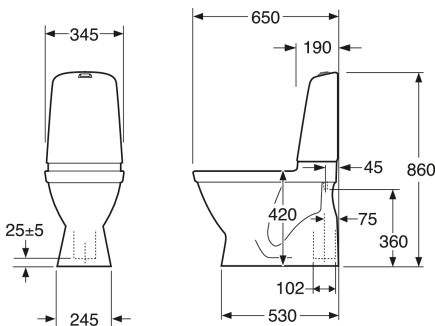

## Pakendiinfo

Pikkus: 680 mm | Laius: 360 mm | Kõrgus: 940 mm

Kaal: 33 kg

Number pakendis: 1 pc

## Tehniline info

- CO<sub>2</sub>e jalajälg: 76,73 kg
- Loputus – vee kogus: 2/4 L Dobbeltskyl
- Sifoon – äravool: Hidden trap S-Trap
- Ühenduse mõõdud: c/c 155mm sitsfäste