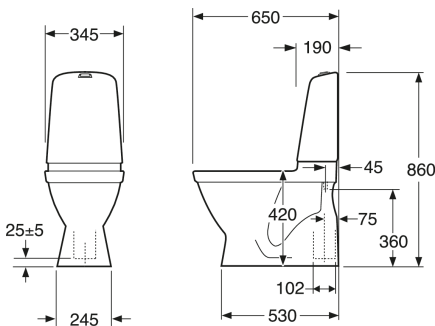

Article number

Art.nr.
GB111500201215

EAN
7391530069074

Pakendiinfo

Pikkus: 680 mm | Laius: 360 mm | Kõrgus: 940 mm

Kaal: 33 kg

Number pakendis: 1 pc

Paigaldus ja hooldus

Põrandale paigaldamine komplektis oleva põrandakinnituse ja kahe kruviga. Alternatiivne põrandapaigaldus liimiga. Komplektis on kruvipead ja valged korgid kruviaukude jaoks koos liimiga. Sihvaka loputuspaagiga ja väikeste mõõtmetega mudel sobib hästi ka nurka paigutamiseks. Palun vaadake paigaldusjuhendit.

Energiamärgistus ja vastavustunnistused

- CE heakskiiduga, mõödustandardit SS-EN 33 ja funktsioonistandardit SS-EN 997. Vastab ohutu veevärgi nõuetele.

Tehniline info

- CO₂e jalajälg: 76,73 kg
- Loputus – vee kogus: 2/4 L Dobbeltskyl
- Sifoon – äravool: Hidden trap S-Trap
- Ühenduse mõõdud: c/c 155mm sitsfäste