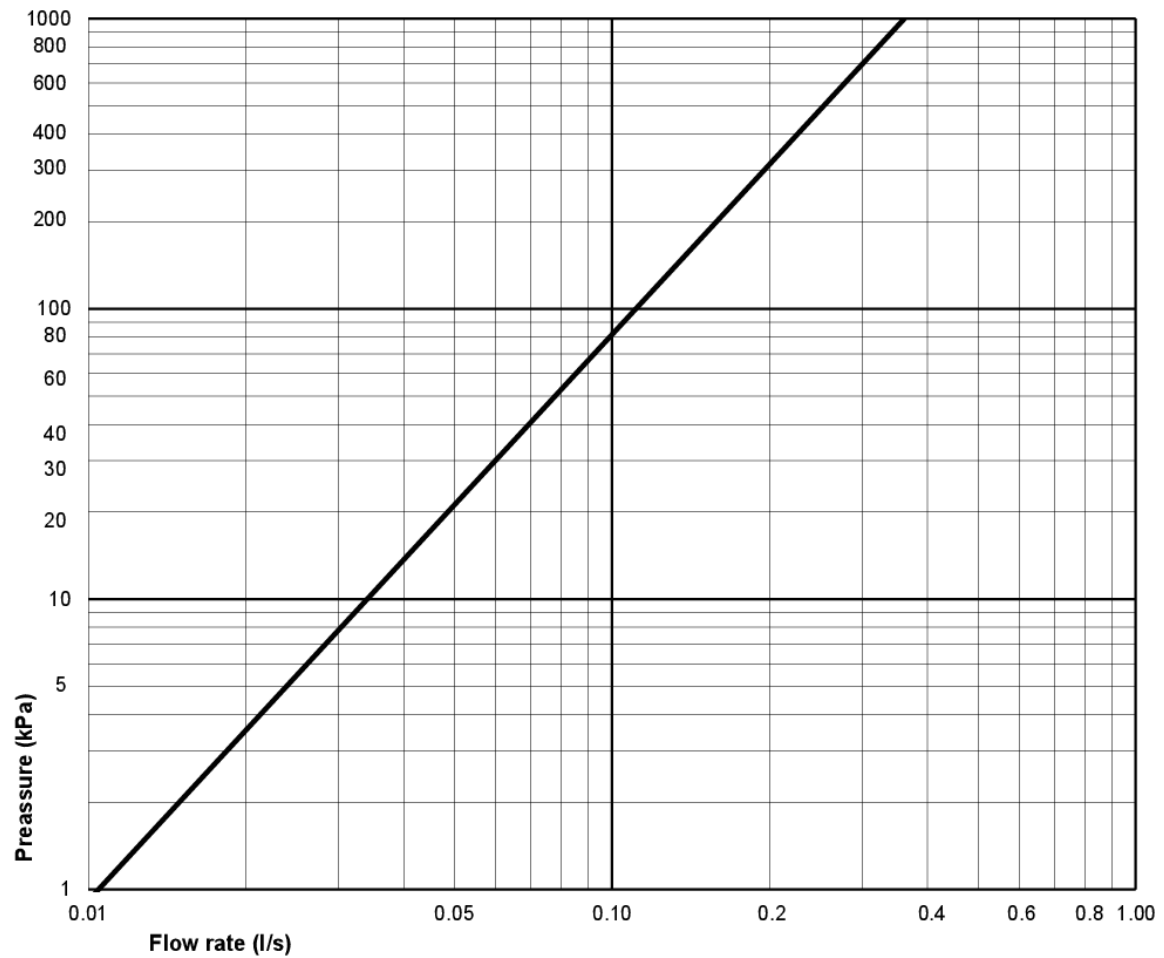

Nr.	Toote	Art.nr.
1	Nautic komplektne sisemine paak	GB19299N0100
2	Loputuspaak Nautic 5580 (ilma sisuta)	GB185580001200
3	Väljalaskeklapp Nautic/Estetic	9GN00100
4	Sisselaskeventiil Nautic/Estetic	9GN03200
7	Loputusnupp Nautic Duo kõrge, kroom	9GN00561
8a	Loputusnupp Nautic Single kõrge, kroom	9GN00661
8b	Vandalismikindel loputusnupp Nautic 2017 -	GB19299NNV36
9	Loputusnupp Nautic Duo madal, kroom	9GN01161
10a	Puidukruvide komplekt WC poti kinnitamiseks	GB1929900365
10b		GB19299P0207
11	Väljalaskeklapi tihend Nautic/Estetic	9GN00400
12	WC poti kinnituskomplekt	92242500
13	Loputuspaagi kinnituskomplekt	92226100
14a	WC-poti prill-laud Nautic	9M246101
14b	WC-poti prill-laud Nautic, SC/QR	9M26S101
14c	WC-poti prill-laud Nautic, SC/QR	9M26S136
14d	WC-poti prill-laud Nautic, jäigad kinnitused	9M256101
14e	Prill-laud Nautic 8M45 - SC/QR	8M45S101
15	Prill-laua kinnitused	92095761
15b		92096361
16	Sulgventiil	GB1929900503
17	Kattepaneel	GB1929903410
21	Vaikselt sulguva prill-laua amortisaatorid	92242400
22	Prill-laua pehmenduspadjakeste komplekt Nautic	92242001
98		9GN01400
99		GB1929900762

SMARTER
BATHROOMS

FLOW CHART

FILL VALVE - 9GN00100

A MEMBER OF THE
VILLEROY & BOCH GROUP

Villeroy & Boch Gustavsberg AB
Box 400, 134 29 Gustavsberg
Phone +46 (0)8-570 391 00
www.gustavsberg.com | info@gustavsberg.com