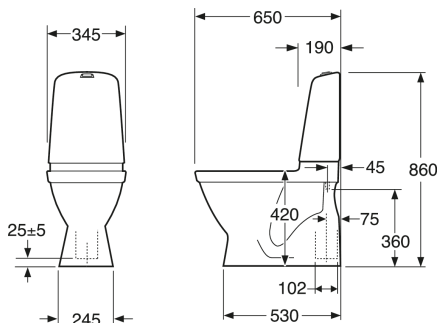

Article number

Art.nr.
GB111500201215

EAN
7391530069074

Pakendiinfo

Pikkus: 680 mm | Laius: 360 mm | Kõrgus: 940 mm

Kaal: 33 kg

Number pakendis: 1 pc

Paigaldus ja hooldus

Põrandale paigaldamine komplektis oleva põrandakinnituse ja kahe kruviga. Alternatiivne põrandapaigaldus liimiga. Komplektis on kruvipead ja valged korgid kruviaukude jaoks koos liimiga. Sihvaka loputuspaagiga ja väikeste mõõtmetega mudel sobib hästi ka nurka paigutamiseks. Palun vaadake paigaldusjuhendit.

Energiamärgistus ja vastavustunnistused

- CE heakskiiduga, mõödustandardit SS-EN 33 ja funktsioonistandardit SS-EN 997. Vastab ohutu veevärgi nõuetele.

Tehniline info

- CO₂e jalajälg: 76,73 kg
- Loputus – vee kogus: 2/4 L Dobbeltskyl
- Sifoon – äravool: Hidden trap S-Trap
- Ühenduse mõõdud: c/c 155mm sitsfäste