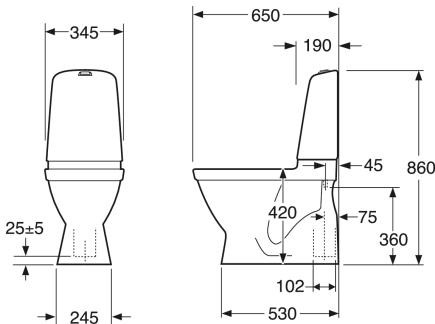

Artikkelien numero

LVI-nr.	Art.nr.	EAN
5652156	GB111500401205	7391530069142

Pakkaustiedot

Pituus: 680 mm | Leveys: 360 mm | Korkeus: 940 mm

Paino: 32 kg

Pakkauksen numero: 1 pc

Kokoaminen & hoito

Kiinnitetään mukana tulevalla kiinnikkeellä, joka ruuvataan lattiaan kahdella ruuvilla. Vaihtoehtoisesti voidaan kiinnittää lattiaan liimalla. Mukana toimitetaan ruuveille peiteosat sekä valkoiset tulpat ruuvirei'ille, kun tuote kiinnitetään liimaamalla. Pyöristetyn säiliön ja pienten ulkomittojen ansiosta sopii myös nurkkaan asennettavaksi. Katso mukana tuleva asennusohje. Sisältää asennustarvikkeet.

Energiamerkintä ja -sertifiointi

- CE-hyväksytty, SS-EN 33 -mitoituksia ja SS-EN 997-funktioita.

Tekniset tiedot

- Tuotteen CO₂e jalanjälki: 74,33 kg
- Huuhtelu – vesimäärä: 2/4 L Dobbeltskyl
- Hajulukko – ulostulo: Hidden trap S-Trap
- Liitäntäkoko: c/c 155mm sitsfäste