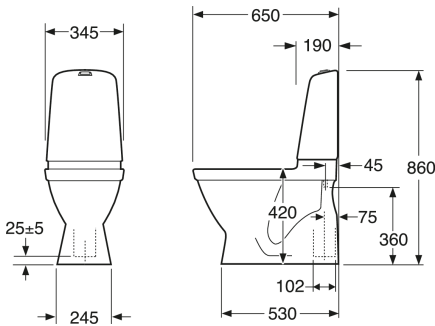

Toote Omadused

- Easy-to-clean and minimalistic design
- With open flush edge for simplified cleaning
- Full-coverage condensation-free flush tank

Article number

Art.nr.
GB111500401205

EAN
7391530069142

Pakendiinfo

Pikkus: 680 mm | Laius: 360 mm | Kõrgus: 940 mm

Kaal: 32 kg

Number pakendis: 1 pc

Paigaldus ja hooldus

Energiamärgistus ja vastavustunnistused

- CE heakskiiduga, mõõdustandardit SS-EN 33 ja funktsioonistandardit SS-EN 997. Vastab ohutu veevärgi nõuetele.

Tehniline info

- CO₂e jalajälg: 74,33 kg
- Loputus – vee kogus: 2/4 L Dobbeltskyl
- Sifoon – äravool: Hidden trap S-Trap
- Ühenduse moodud: c/c 155mm sitsfäste