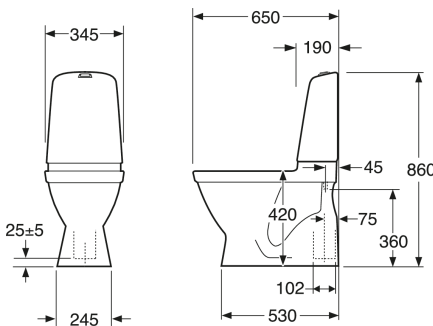

## Pakendiinfo

Pikkus: 680 mm | Laius: 360 mm | Kõrgus: 940 mm

Kaal: 33 kg

Number pakendis: 1 pc

## Tehniline info

- CO<sub>2</sub>e jalajälg: 76,73 kg
- Loputus – vee kogus: 2/4 L Dobbeltskyl
- Sifoon – äravool: Hidden trap S-Trap
- Ühenduse mõõdud: c/c 155mm sitsfäste