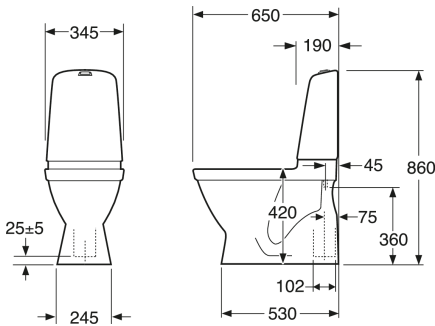

Quality of life since 1825

Toote Omadused

CERAMICPLUS

- Easy-to-clean and minimalistic design
- With open flush edge for simplified cleaning
- Ceramicplus: for quick and eco-friendly cleaning

Article number

Art.nr.
GB1115002R133R

EAN
7391530069135

Pakendiinfo

Pikkus: 360 mm | Laius: 680 mm | Kõrgus: 940 mm

Kaal: 34 kg

Number pakendis: 1 pc

Paigaldus ja hooldus

Energiamärgistus ja vastavustunnistused

- CE heakskiiduga, mõõdustandardit SS-EN 33 ja funktsioonistandardit SS-EN 997. Vastab ohutu veevärgi nõuetele.

Tehniline info

- CO₂e jalajälg: 79,13 kg
- Loputus – vee kogus: 2/4 L Dobbeltskyl
- Sifoon – äravool: Hidden trap S-Trap
- Ühenduse mõõdud: c/c 155mm sitsfäste