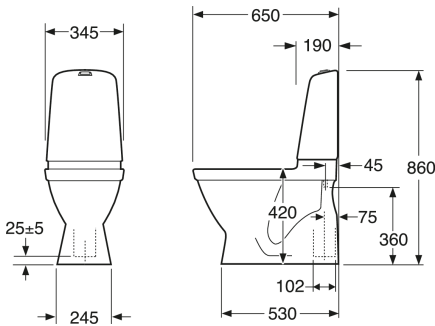

Toote Omadused

- Easy-to-clean and minimalistic design
- With open flush edge for simplified cleaning
- Low flush button with a neat design

Article number

Art.nr.
GB111500201303G

EAN
7391530069081

Pakendiinfo

Pikkus: 680 mm | Laius: 360 mm | Kõrgus: 940 mm

Kaal: 32 kg

Number pakendis: 1 pc

Paigaldus ja hooldus

Energiamärgistus ja vastavustunnistused

- CE heakskiiduga, mõõdustandardit SS-EN 33 ja funktsioonistandardit SS-EN 997. Vastab ohutu veevärgi nõuetele.

Tehniline info

- CO₂e jalajälg: 74,33 kg
- Loputus – vee kogus: 2/4 L Dobbeltskyl
- Sifoon - äravool: Hidden trap S-Trap
- Ühenduse mõõdud: c/c 155mm sitsfäste