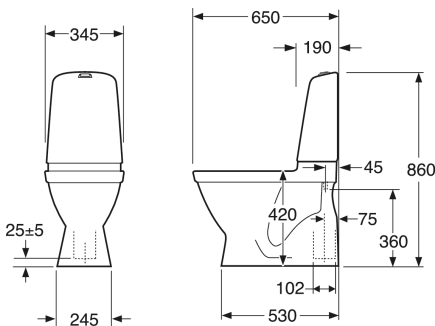

EAN
7391530069104

Pakendiinfo

Pikkus: 360 mm | Laius: 680 mm | Kõrgus: 940 mm

Kaal: 33 kg

Number pakendis: 1 pc

Paigaldus ja hooldus

Energiamärgistus ja vastavustunnistused

- CE heakskiiduga, mõõdustandardit SS-EN 33 ja funktsioonistandardit SS-EN 997. Vastab ohutu veevärgi nõuetele.

Tehniline info

- CO₂e jalajälg: 76,73 kg
- Loputus – vee kogus: 2/4 L Dobbeltskyl
- Sifoon - äravool: Hidden trap S-Trap
- Ühenduse mõõdud: c/c 155mm sitsfäste

Varuosad

Toilet Nautic HF yr 2017-
(Rev 3. 2024-01-09)