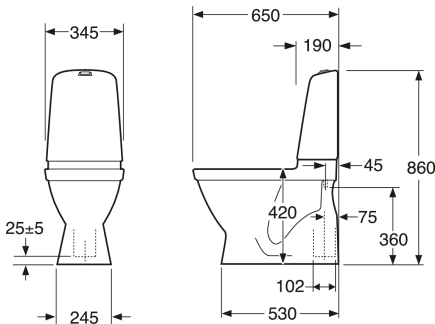

## Pakendiinfo

Pikkus: 360 mm | Laius: 680 mm | Kõrgus: 940 mm

Kaal: 33 kg

Number pakendis: 1 pc

## Tehniline info

- CO<sub>2</sub>e jalajälg: 76,73 kg
- Loputus – vee kogus: 2/4 L Dobbeltskyl
- Sifoon - äravool: Hidden trap S-Trap
- Ühenduse mõõdud: c/c 155mm sitsfäste