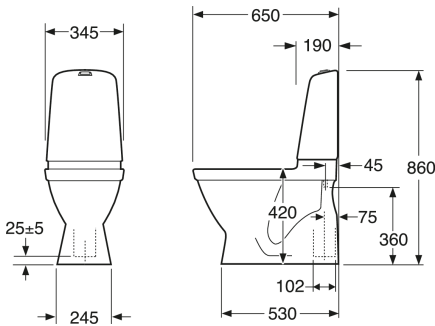

Produkto savybės

- Easy-to-clean and minimalistic design
- With open flush edge for simplified cleaning
- Low flush button with a neat design

Prekės numeris

Art.nr.
GB111500201311

EAN
7391530069104

Informācija par iepakojumu

Ilgis: 360 mm | Plotis: 680 mm | Aukštis: 940 mm

Svars: 33 kg

Numurs iepakojumā: 1 pc

Surinkimas ir priežiūra

Energijos klasės etiketė ir sertifikatai

- Patvirtintas CE sertifikatu, SS-EN 33 matmenų standarta ir SS-EN 997 funkcijų standarta.

Tehniskā informācija

- CO₂e pēdsakas: 76.73 kg
- Plovimas - vandens kiekis: 2/4 L Dobbeltskyl
- Sifonas - išleidimas: Hidden trap S-Trap
- Standartinės jungties matmuo: c/c 155mm sitsfäste