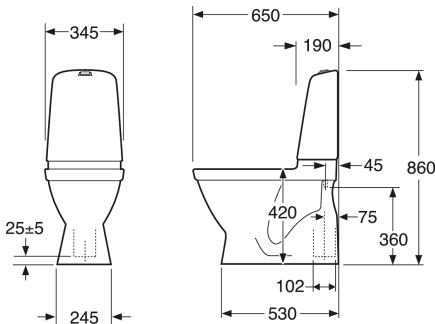

EAN
7391530069111

Pakendiinfo

Pikkus: 360 mm | Laius: 680 mm | Kõrgus: 940 mm

Kaal: 33 kg

Number pakendis: 1 pc

Paigaldus ja hooldus

Energiamärgistus ja vastavustunnistused

- CE heakskiiduga, mõõdustandardit SS-EN 33 ja funktsioonistandardit SS-EN 997. Vastab ohutu veevärgi nõuetele.

Tehniline info

- CO₂e jalajälg: 76,73 kg
- Loputus – vee kogus: 2/4 L Dobbeltskyl
- Sifoon - äravool: Hidden trap S-Trap
- Ühenduse mõõdud: c/c 155mm sitsfäste

Varuosad

Toilet Nautic HF yr 2017-
(Rev 3. 2024-01-09)