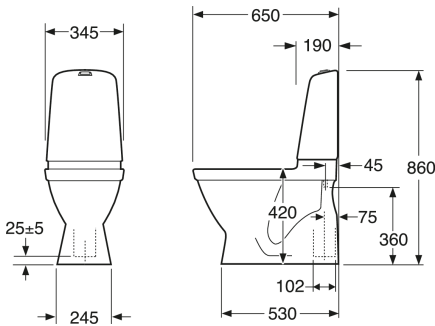

Produkto savybės

- Easy-to-clean and minimalistic design
- With open flush edge for simplified cleaning
- Low flush button with a neat design

Prekės numeris

Art.nr.
GB111500201311G

EAN
7391530069111

Informācija par iepakojumu

Ilgis: 360 mm | Plotis: 680 mm | Aukštis: 940 mm

Svars: 33 kg

Numurs iepakojumā: 1 pc

Surinkimas ir priežiūra

Energijos klasės etiketė ir sertifikatai

- Patvirtintas CE sertifikatu, SS-EN 33 matmenų standarta ir SS-EN 997 funkcijų standarta.

Tehniskā informācija

- CO₂e pēdsakas: 76.73 kg
- Plovimas - vandens kiekis: 2/4 L Dobbeltskyl
- Sifonas - išleidimas: Hidden trap S-Trap
- Standartinės jungties matmuo: c/c 155mm sitsfäste