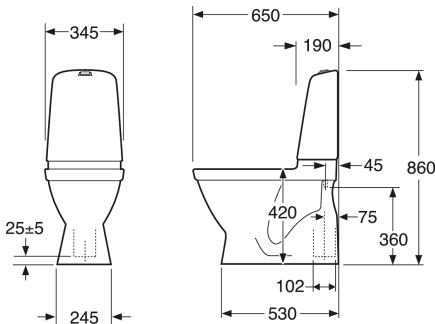

## Pakendiinfo

Pikkus: 360 mm | Laius: 680 mm | Kõrgus: 940 mm

Kaal: 33 kg

Number pakendis: 1 pc

## Tehniline info

- CO<sub>2</sub>e jalajälg: 76,73 kg
- Loputus – vee kogus: 4 L Enkeltskyl
- Sifoon - äravool: Hidden trap S-Trap
- Ühenduse mõõdud: c/c 155mm sitsfäste