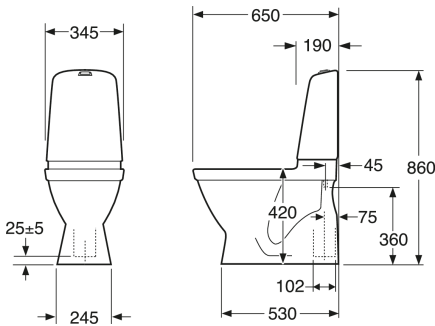

Produkta īpašības

- Easy-to-clean and minimalistic design
- With open flush edge for simplified cleaning
- Full-coverage condensation-free flush tank

Article number

Art.nr.
GB111500401211

EAN
7391530069159

Pakuotēs informācija

Garums: 360 mm | Platums: 680 mm | Augstums: 940 mm

Svoris: 33 kg

Pakuotēs numeris: 1 pc

Montāža un kopšana

Enerģijas marķējums un sertifikāti

- CE apstiprināts, SS-EN 33 dimensionēšanai un SS-EN 997 funkcijām.

Techninė informācija

- CO₂e pēdas nospiedums: 76.73
- Skalošana - ūdens kvalitāte: 4 L Enkeltskyl
- Ūdens sifona izvads: Hidden trap S-Trap
- Standarta savienojuma dimensija: c/c 155mm sitsfāste