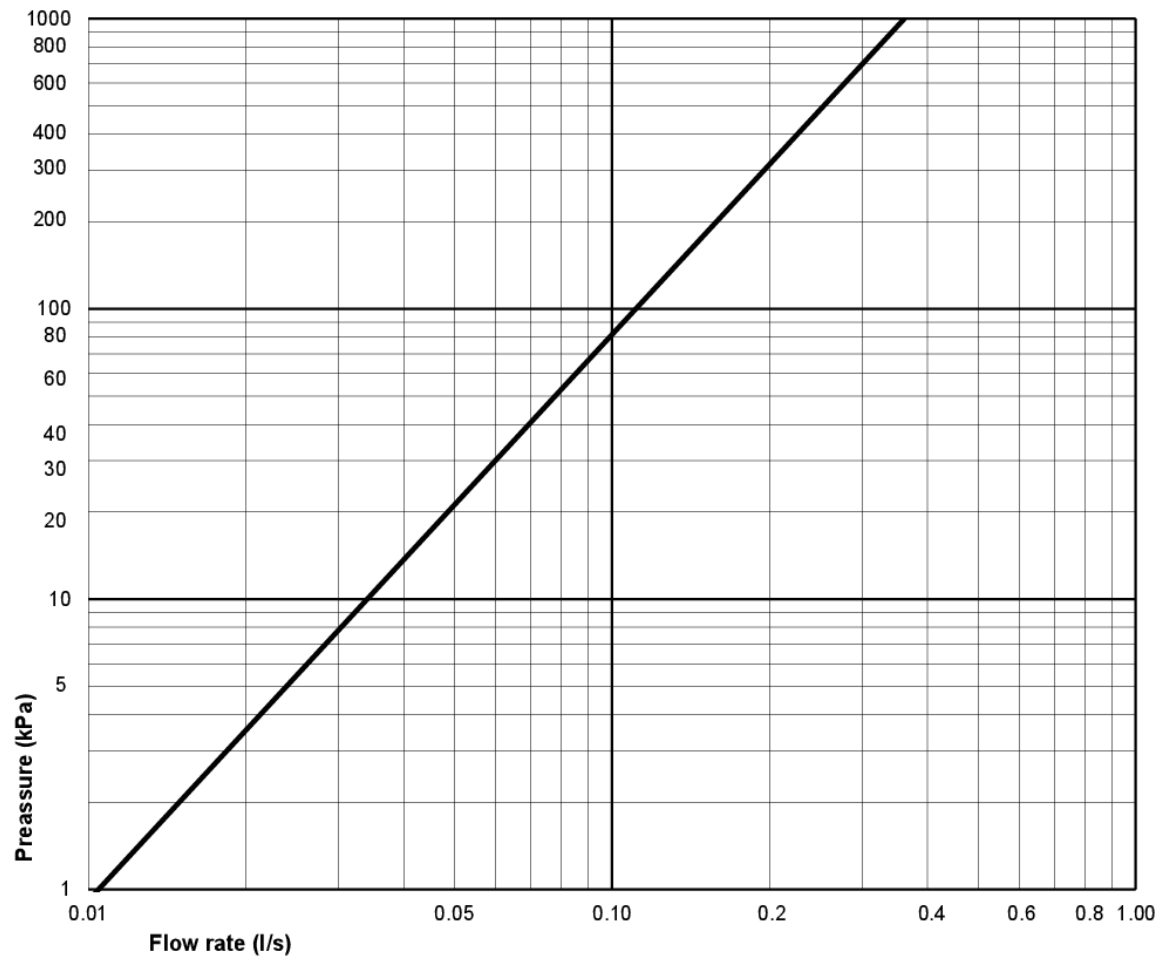

Nr.	Produkta	Art.nr.
1	Nokomplektēta iekšējā tvertne	GB19299N0100
2	Cisternas korpuss	GB185580001200
3	Noplūdes mehānisms	9GN00100
4	Uzpildes vārsts	9GN03200
6	0	9GN00300
7	Poga augstā Duo	9GN00561
8a	Poga augstā Single	9GN00661
8b	Skalošanas poga - rezerves pret vandālismu drošā poga, Nautic sērijas modeļiem no 2017. gada	GB19299NNV36
9	Poga zemā Duo	9GN01161
10a	Skrūvju komplekts	GB1929900365
10b	Dekoratīvās skrūvju noseoplāksnes , komplektēts	GB19299P0207
11	Vārsta korpusa starplika	9GN00400
12	Grīdas stiprinājumu komplekts	92242500
13	Cisternas piestiprināšanas komplekts	92226100
14a	Tualetes poda vāks Nautic 9M24 - standarta	9M246101
14b	Tualetes poda vāks Nautic 9M26 - SC/QR	9M26S101
14c	Tualetes poda vāks Nautic 9M26 - SC/QR	9M26S136
14d	Tualetes poda vāks Nautic 9M25 - fiksētie stiprinājumi	9M256101
14e	Tualetes poda sēdeklis Nautic 8M45 - SC/QR	8M45S101
15	0	92095761
15b	0	92096361
16	Noslēgvārsts	GB1929900503
17	Pārsega plāksne	GB1929903410
21	Soft Close sistēmas amortizators	92242400
22	Buferu komplekts	92242001
98	0	9GN01400
99	0	GB1929900762

SMARTER
BATHROOMS

FLOW CHART

FILL VALVE - 9GN00100

A MEMBER OF THE
VILLEROY & BOCH GROUP

Villeroy & Boch Gustavsberg AB
Box 400, 134 29 Gustavsberg
Phone +46 (0)8-570 391 00
www.gustavsberg.com | info@gustavsberg.com