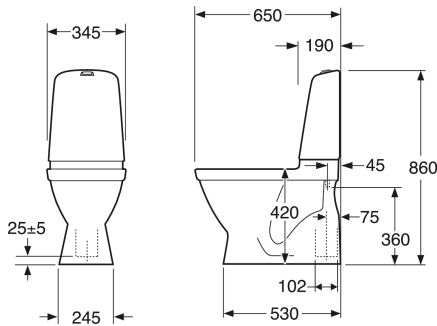

Produkto savybės

- Easy-to-clean and minimalistic design
- With open flush edge for simplified cleaning
- Full-coverage condensation-free flush tank

Prekės numeris

Art.nr.
GB111500401211

EAN
7391530069159

Informācija par iepakojumu

Ilgis: 360 mm | Plotis: 680 mm | Aukštis: 940 mm

Svars: 33 kg

Numurs iepakojumā: 1 pc

Surinkimas ir priežiūra

Energijos klasės etiketė ir sertifikatai

- Patvirtintas CE sertifikatu, SS-EN 33 matmenų standarta ir SS-EN 997 funkcijų standarta.

Tehniskā informācija

- CO₂e pēdsakas: 76.73 kg
- Plovimas - vandens kiekis: 4 L Enkeltskyl
- Sifonas - išleidimas: Hidden trap S-Trap
- Standartinės jungties matmuo: c/c 155mm sitsfāste