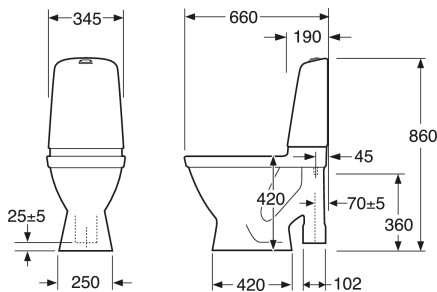

Article number

Art.nr.
GB111591401215

EAN
7391530069029

Pakendiinfo

Pikkus: 680 mm | Laius: 360 mm | Kõrgus: 940 mm

Kaal: 33 kg

Number pakendis: 1 pc

Paigaldus ja hooldus

Põrandapaigaldus nelja roostevabast terasest kruvi ja plastkorkidega. Sihvaka loputuspaagiga ja väikeste mõõtmetega mudel sobib hästi ka nurka paigutamiseks. Mõeldud eelkõige vahetusmudeliks renoveerimisel ilma torustiku- ja/või põrandavahetuseta. Suur jalaosa katab põrandale jäetud vana poti paigaldusjäljed. Palun vaadake paigaldusjuhendit.

Energiamärgistus ja vastavustunnistused

- CE heakskiiduga, mõödustandardit SS-EN 33 ja funktsioonistandardit SS-EN 997. Vastab ohutu veevärgi nõuetele.

Tehniline info

- CO₂e jalajälg: 76,73 kg
- Loputus – vee kogus: 4 L Enkeltskyl
- Sifoon – äravool: S-Trap Open trap
- Ühenduse moodud: c/c 155mm sitsfäste