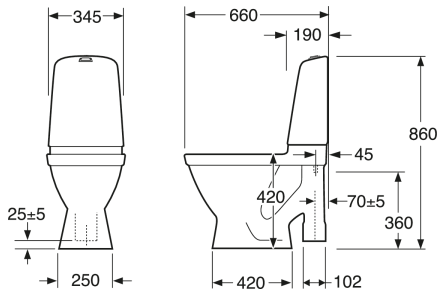

Tehniline info

- CO₂e jalajälg: 76,73 kg
- Loputus – vee kogus: 4 L Enkeltskyl
- Sifoon - äravool: S-Trap Open trap
- Ühenduse mõõdud: c/c 155mm sitsfäste