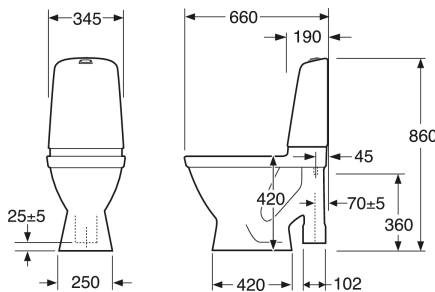

Quality of life since 1825

WC-pott Nautic 1591 – allavool, suur alaosa, hügieeniline loputus

Kahesüsteemne loputus 2/4 l, standard prill-laud

Toote Omadused

- Lihtne puhastada, minimalistlik disain
- Istumisosa puuduv siseserv lihtsustab puhtuse hoidmist
- Suur alaosa katab eelmise WC-poti paigaldusjälje

Article number

Art.nr.
GB111591201215

EAN
7391530068961

Pakendiinfo

Pikkus: 680 mm | Laius: 360 mm | Kõrgus: 940 mm

Kaal: 33 kg

Number pakendis: 1 pc

Paigaldus ja hooldus

Põrandapaigaldus nelja roostevabast terasest kruvi ja plastkorkidega. Sihvaka loputuspaagiga ja väikeste mõõtmetega mudel sobib hästi ka nurka paigutamiseks. Mõeldud eelkõige vahetusmudeliks renoveerimisel ilma torustiku- ja/või põrandavahetuseta. Suur alaosa katab põrandale jäetud vana poti paigaldusjäljed. Palun vaadake paigaldusjuhendit.

Energiamärgistus ja vastavustunnistused

- CE heakskiiduga, mõödustandardit SS-EN 33 ja funktsioonistandardit SS-EN 997. Vastab ohutu veevärgi nõuetele.

Tehniline info

- CO₂e jalajälg: 76,73 kg
- Loputus – vee kogus: 2/4 L Dobbeltskyl
- Sifoon – äravool: S-Trap Open trap
- Ühenduse moodud: c/c 155mm sitsfäste