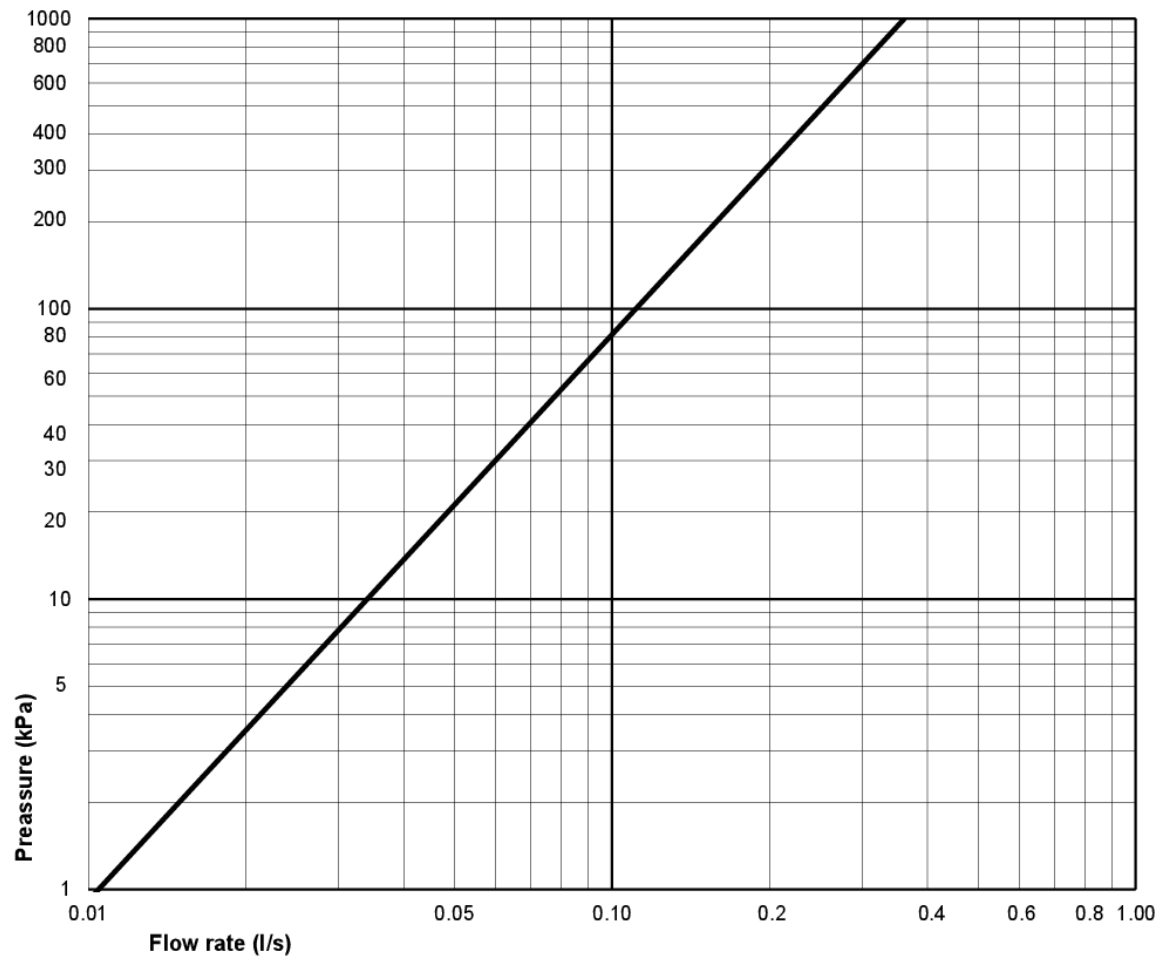

Nr.	Toote	Art.nr.
1	Nautic komplektne sisemine paak	GB19299N0100
2	Loputuspaak Nautic 5580 (ilma sisuta)	GB185580001200
3	Väljalaskeklapp Nautic/Estetic	9GN00100
4	Sisselaskeventiil Nautic/Estetic	9GN03200
7	Loputusnupp Nautic Duo kõrge, kroom	9GN00561
8a	Loputusnupp Nautic Single kõrge, kroom	9GN00661
8b	Vandalismikindel loputusnupp Nautic 2017 -	GB19299NNV36
9	Loputusnupp Nautic Duo madal, kroom	9GN01161
10a	Puidukruvide komplekt WC poti kinnitamiseks	GB1929900365
10b	Nordic3 wc poti kinnitusaukude katted	GB19299P0207
11	Väljalaskeklapi tihend Nautic/Estetic	9GN00400
12	WC poti kinnituskomplekt	92242500
13	Loputuspaagi kinnituskomplekt	92226100
14a	WC-poti prill-laud Nautic	9M246101
14b	WC-poti prill-laud Nautic, SC/QR	9M26S101
14c	WC-poti prill-laud Nautic, SC/QR	9M26S136
14d	WC-poti prill-laud Nautic, jäigad kinnitused	9M256101
14e	Prill-laud Nautic 8M45 - SC/QR	8M45S101
15	Prill-laua kinnitused	92095761
15b		92096361
16	Sulgventiil	GB1929900503
17	Kattepaneel	GB1929903410
21		GB92242400
22	Prill-laua pehmenduspadjakeste komplekt Nautic	92242001
98		9GN01400
99		GB1929900762

SMARTER
BATHROOMS

FLOW CHART

FILL VALVE - 9GN00100

A MEMBER OF THE
VILLEROY & BOCH GROUP

Villeroy & Boch Gustavsberg AB
Box 400, 134 29 Gustavsberg
Phone +46 (0)8-570 391 00
www.gustavsberg.com | info@gustavsberg.com