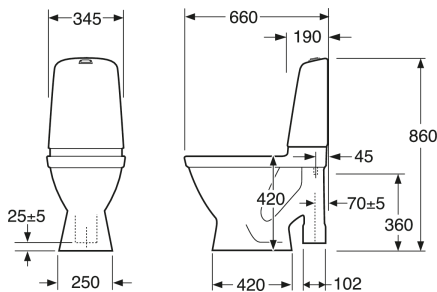

Energiamerkintä ja -sertifiointi

- CE-hyväksytty, SS-EN 33 -mitoituksia ja SS-EN 997-funktioita.

Tekniset tiedot

- Tuotteen CO2e jalanjälki: 74,33 kg
- Huuhtelu – vesimäärä: 2/4 L Dobbeltskyl
- Hajulukko – ulostulo: S-Trap Open trap
- Liitäntäkoko: c/c 155mm sitsfäste