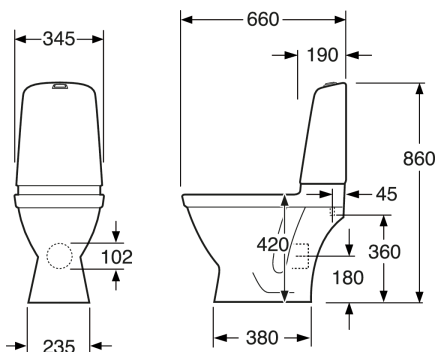

Tehniline info

- CO₂e jalajälg: 76,73 kg
- Loputus – vee kogus: 4 L Enkeltskyl