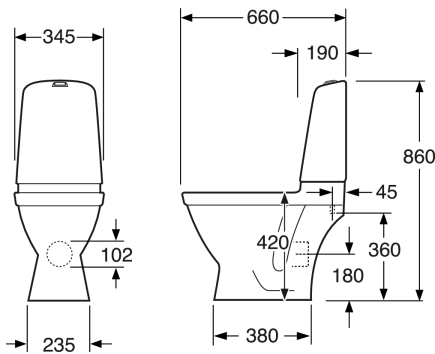

EAN
7391530069203

Pakkaustiedot

Pituus: 360 mm | Leveys: 680 mm | Korkeus: 940 mm

Paino: 33 kg

Pakkauksen numero: 1 pc

Kokoaminen & hoito

Energiamerkintä ja -sertifiointi

- CE-hyväksytty, SS-EN 33 -mitoituksia ja SS-EN 997 -funktioita.

Tekniset tiedot

- Tuotteen CO₂e jalanjälki: 76,73 kg
- Huuhtelu - vesimäärä: 2/4 L Dobbeltskyl
- Hajulukko - ulostulo: Hidden trap P-trap
- Liitäntäkoko: c/c 155mm sitsfäste

Toilet Nautic HF yr 2017-
(Rev 3. 2024-01-09)