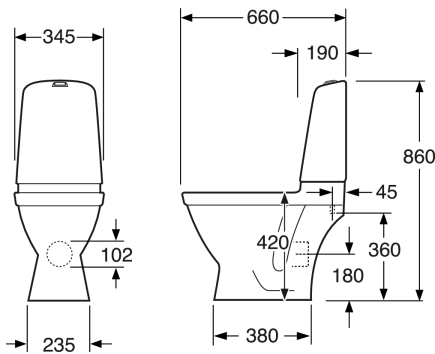

EAN
7391530069203

Pakendiinfo

Pikkus: 360 mm | Laius: 680 mm | Kõrgus: 940 mm

Kaal: 33 kg

Number pakendis: 1 pc

Paigaldus ja hooldus

Energiamärgistus ja vastavustunnistused

- CE heakskiiduga, mõõdustandardit SS-EN 33 ja funktsioonistandardit SS-EN 997. Vastab ohutu veevärgi nõuetele.

Tehniline info

- CO₂e jalajälg: 76,73 kg
- Loputus – vee kogus: 2/4 L Dobbeltskyl
- Sifoon - äravool: Hidden trap P-trap
- Ühenduse mõõdud: c/c 155mm sitsfäste

Varuosad

Toilet Nautic HF yr 2017-
(Rev 3. 2024-01-09)