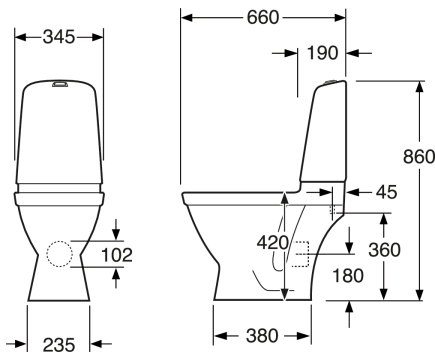

Produkta īpašības

- Easy-to-clean and minimalistic design
- With open flush edge for simplified cleaning
- Low flush button with a neat design

Article number

Art.nr.
GB111510201311

EAN
7391530069203

Pakuotēs informācija

Garums: 360 mm | Platums: 680 mm | Augstums: 940 mm

Svoris: 33 kg

Pakuotēs numeris: 1 pc

Montāža un kopšana

Enerģijas marķējums un sertifikāti

- CE apstiprināts, SS-EN 33 dimensionēšanai un SS-EN 997 funkcijām.

Techninē informācija

- CO₂e pēdas nospiedums: 76.73
- Skalošana - ūdens kvalitāte: 2/4 L Dobbeltskyl
- Ūdens sifona izvads: Hidden trap P-trap
- Standarta savienojuma dimensija: c/c 155mm sitsfāste