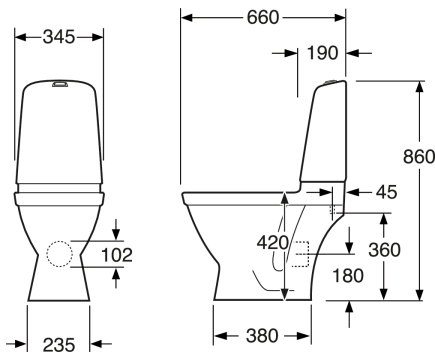

Produkto savybės

- Easy-to-clean and minimalistic design
- With open flush edge for simplified cleaning
- Low flush button with a neat design

Prekės numeris

Art.nr.
GB111510201311

EAN
7391530069203

Informācija par iepakojumu

Ilgis: 360 mm | Plotis: 680 mm | Aukštis: 940 mm

Svars: 33 kg

Numurs iepakojumā: 1 pc

Surinkimas ir priežiūra

Enerģijos klasės etiketē ir sertifikātai

- Patvirtintas CE sertifikātu, SS-EN 33 matmenu standarta ir SS-EN 997 funkciju standarta.

Tehniskā informācija

- CO₂e pēdsakas: 76.73 kg
- Plovimas - vandens kiekis: 2/4 L Dobbeltskyl
- Sifonas - išleidimas: Hidden trap P-trap
- Standartinės jungties matmuo: c/c 155mm sitsfāste