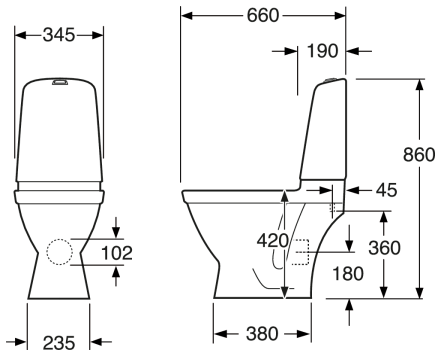

Toote Omadused

- Easy-to-clean and minimalistic design
- With open flush edge for simplified cleaning
- Low flush button with a neat design

Article number

Art.nr.
GB111510201303

EAN
7391530069197

Pakendiinfo

Pikkus: 680 mm | Laius: 360 mm | Kõrgus: 940 mm

Kaal: 32 kg

Number pakendis: 1 pc

Paigaldus ja hooldus

Energiamärgistus ja vastavustunnistused

- CE heakskiiduga, mõõdustandardit SS-EN 33 ja funktsioonistandardit SS-EN 997. Vastab ohutu veevärgi nõuetele.

Tehniline info

- CO₂e jalajälg: 74,33 kg
- Loputus – vee kogus: 2/4 L Dobbeltskyl
- Sifoon - äravool: Hidden trap P-trap
- Ühenduse mõõdud: c/c 155mm sitsfäste