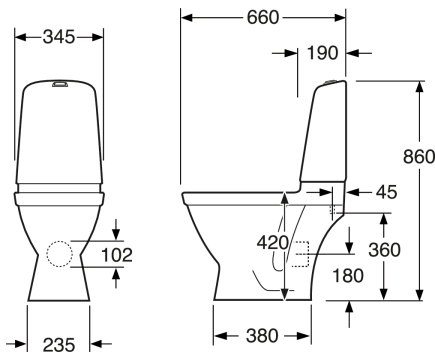

Toote Omadused

- Easy-to-clean and minimalistic design
- With open flush edge for simplified cleaning
- Low flush button with a neat design

Article number

Art.nr.
GB111510201303

EAN
7391530069197

Pakendiinfo

Pikkus: 680 mm | Laius: 360 mm | Kõrgus: 940 mm

Kaal: 32 kg

Number pakendis: 1 pc

Paigaldus ja hooldus

Energiamärgistus ja vastavustunnistused

- CE heakskiiduga, mõõdustandardit SS-EN 33 ja funktsioonistandardit SS-EN 997. Vastab ohutu veevärgi nõuetele.

Tehniline info

- CO₂e jalajälg: 74,33 kg
- Loputus – vee kogus: 2/4 L Dobbeltskyl
- Sifoon - äravool: Hidden trap P-trap
- Ühenduse moodud: c/c 155mm sitsfäste