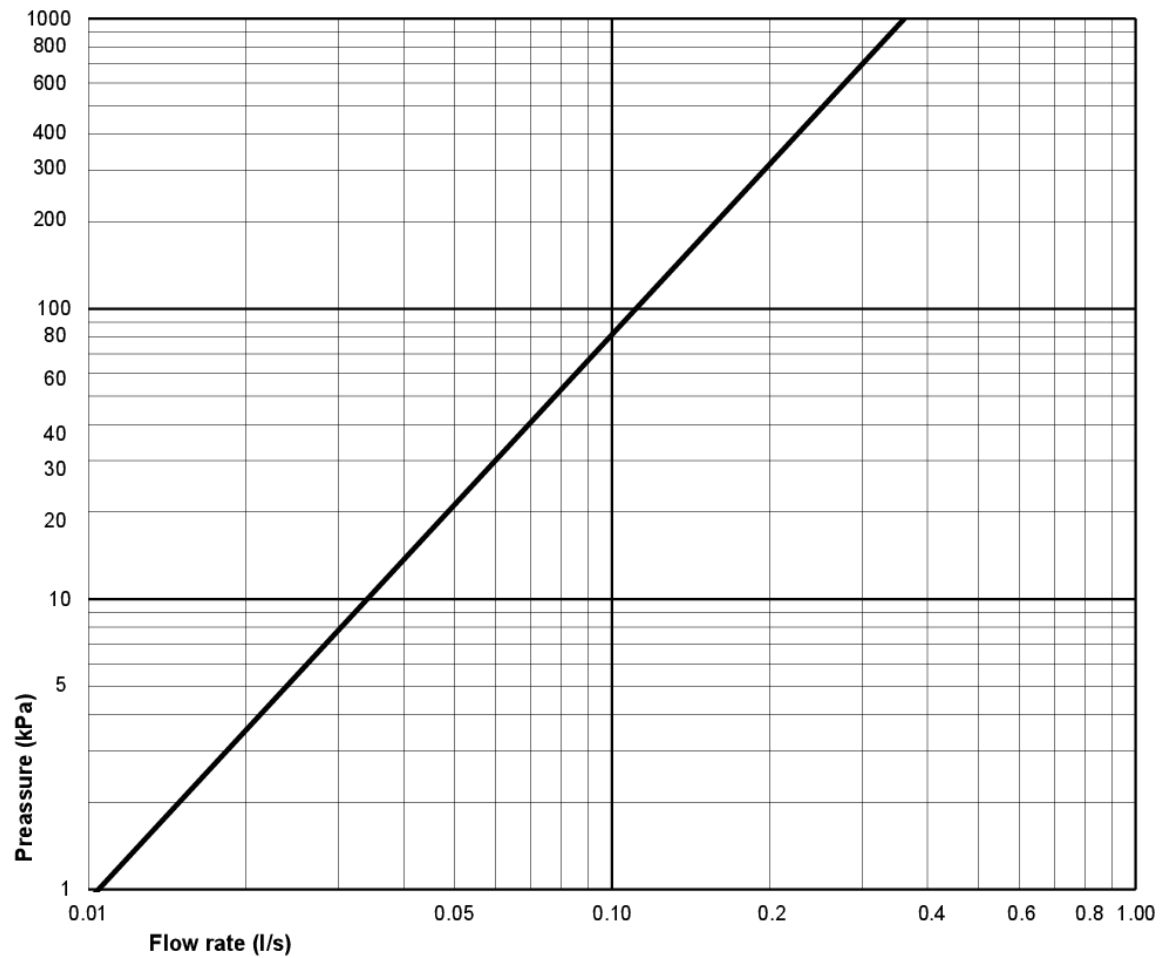

Nr.	Toote	Art.nr.
1	Nautic komplektne sisemine paak	GB19299N0100
2	Loputuspaak Nautic 5580 (ilma sisuta)	GB185580001200
3	Väljalaskeklapp Nautic/Estetic	9GN00100
4	Sisselaskeventiil Nautic/Estetic	9GN03200
7	Loputusnupp Nautic Duo kõrge, kroom	9GN00561
8a	Loputusnupp Nautic Single kõrge, kroom	9GN00661
8b	Vandalismikindel loputusnupp Nautic 2017 -	GB19299NNV36
9	Loputusnupp Nautic Duo madal, kroom	9GN01161
10a	Puidukruvide komplekt WC poti kinnitamiseks	GB1929900365
10b	Nordic3 wc poti kinnitusaukude katted	GB19299P0207
11	Väljalaskeklapi tihend Nautic/Estetic	9GN00400
12	WC poti kinnituskomplekt	92242500
13	Loputuspaagi kinnituskomplekt	92226100
14a	WC-poti prill-laud Nautic	9M246101
14b	WC-poti prill-laud Nautic, SC/QR	9M26S101
14c	WC-poti prill-laud Nautic, SC/QR	9M26S136
14d	WC-poti prill-laud Nautic, jäigad kinnitused	9M256101
14e	Prill-laud Nautic 8M45 - SC/QR	8M45S101
15	Prill-laua kinnitused	92095761
15b		92096361
16	Sulgventiil	GB1929900503
17	Kattepaneel	GB1929903410
21		GB92242400
22	Prill-laua pehmenduspadjakeste komplekt Nautic	92242001
98		9GN01400
99		GB1929900762

SMARTER
BATHROOMS

FLOW CHART

FILL VALVE - 9GN00100

A MEMBER OF THE
VILLEROY & BOCH GROUP

Villeroy & Boch Gustavsberg AB
Box 400, 134 29 Gustavsberg
Phone +46 (0)8-570 391 00
www.gustavsberg.com | info@gustavsberg.com