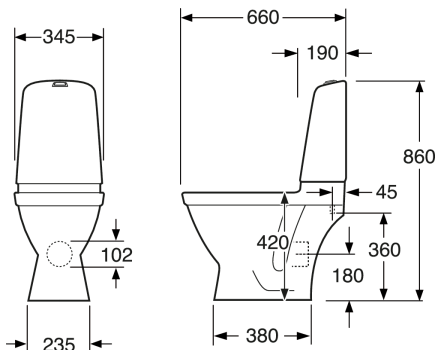

## Pakendiinfo

Pikkus: 680 mm | Laius: 360 mm | Kõrgus: 940 mm

Kaal: 33 kg

Number pakendis: 1 pc

## Paigaldus ja hooldus

Põrandale paigaldamine komplektis oleva põrandakinnituse ja kahe kruviga. Alternatiivne põrandapaigaldus liimiga. Komplektis on kruvipead ja valged korgid kruviaukude jaoks koos liimiga. Sihvaka loputuspaagiga ja väikeste mõõtmetega mudel sobib hästi ka nurka paigutamiseks. Tahavool võimaldab ühendada äravoolutoru põrandaga, otse seina sisse või küljele mistahes nurga all, mis on väiksem kui 90 kraadi. Palun vaadake paigaldusjuhendit.

## Tehniline info

- CO<sub>2</sub>e jalajälg: 76,73 kg
- Loputus – vee kogus: 2/4 L Dobbeltskyl

- Sifoon - äravool: Hidden trap P-trap
- Ühenduse moodsus: c/c 155mm sitsfäste