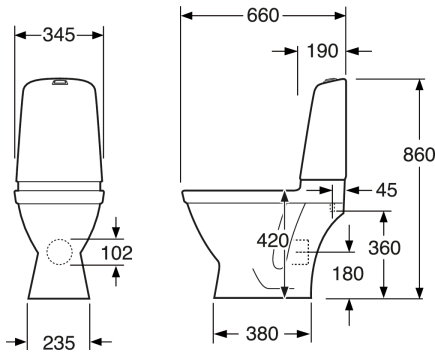

Artikkelien numero

LVI-nr.
5652157

Art.nr.
GB111510201205

EAN
7391530069173

Pakkaustiedot

Pituus: 680 mm | Leveys: 360 mm | Korkeus: 940 mm

Paino: 32 kg

Pakkauksen numero: 1 pc

Kokoaminen & hoito

Kiinnitetään mukana tulevalla kiinnikkeellä, joka ruuvataan lattiaan kahdella ruuvilla. Vaihtoehtoisesti voidaan kiinnittää lattiaan liimalla. Mukana toimitetaan ruuveille peiteosat sekä valkoiset tulpat ruuvirei'ille, kun tuote kiinnitetään liimaamalla. Pyöristetyn säiliön ja pienten ulkomittojen ansiosta sopii myös nurkkaan asennettavaksi. P-lukko sopii asennettavaksi suoraan lattiaan, seinään tai kulmaan. Katso mukana tuleva asennusohje. Sisältää asennustarvikkeet.

Energiamerkintä ja -sertifiointi

- CE-hyväksytty, SS-EN 33 -mitoituksia ja SS-EN 997-funktioita.

Tekniset tiedot

- Tuotteen CO2e jalanjälki: 74,33 kg
- Huuhtelu – vesimäärä: 2/4 L Dobbeltskyll
- Hajulukko – ulostulo: Hidden trap P-trap
- Liitäntäkkoko: c/c 155mm sitsfäste