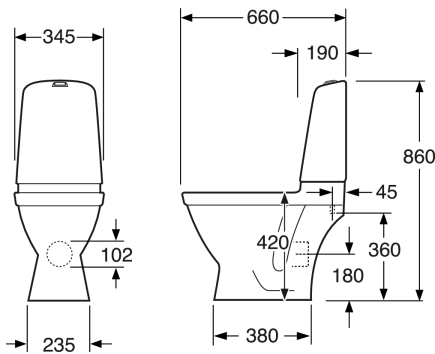

Artikkelien numero

LVI-nr.
5652157

Art.nr.
GB111510201205

EAN
7391530069173

Pakkaustiedot

Pituus: 680 mm | Leveys: 360 mm | Korkeus: 940 mm

Paino: 32 kg

Pakkauksen numero: 1 pc

Kokoaminen & hoito

Kiinnitetään mukana tulevalla kiinnikkeellä, joka ruuvataan lattiaan kahdella ruuvilla. Vaihtoehtoisesti voidaan kiinnittää lattiaan liimalla. Mukana toimitetaan ruuveille peiteosat sekä valkoiset tulpat ruuvirei'ille, kun tuote kiinnitetään liimaamalla. Pyöristetyn säiliön ja pienten ulkomittojen ansiosta sopii myös nurkkaan asennettavaksi. P-lukko sopii asennettavaksi suoraan lattiaan, seinään tai kulmaan. Katso mukana tuleva asennusohje. Sisältää asennustarvikkeet.

Energiamerkintä ja -sertifiointi

- CE-hyväksytty, SS-EN 33 -mitoituksia ja SS-EN 997-funktioita.

Tekniset tiedot

- Tuotteen CO2e jalanjälki: 74,33 kg
- Huuhtelu – vesimäärä: 2/4 L Dobbeltskyll
- Hajulukko – ulostulo: Hidden trap P-trap
- Liitäntäkkoko: c/c 155mm sitsfäste