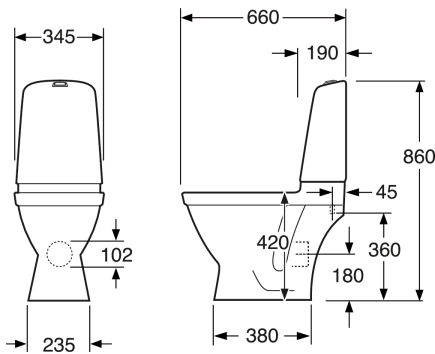

Article number

Art.nr.
GB111510201205

EAN
7391530069173

Pakendiinfo

Pikkus: 680 mm | Laius: 360 mm | Kõrgus: 940 mm
Kaal: 32 kg
Number pakendis: 1 pc

Paigaldus ja hooldus

Põrandale paigaldamine komplektis oleva põrandakinnituse ja kahe kruviga. Alternatiivne põrandapaigaldus liimiga. Komplektis on kruvipead ja valged korgid kruviaukude jaoks koos liimiga. Sihvaka loputuspaagiga ja väikeste mõõtmetega mudel sobib hästi ka nurka paigutamiseks. Tahavool võimaldab ühendada äravoolutoru põrandaga, otse seina sisse või küljele mistahes nurga all, mis on väiksem kui 90 kraadi. Palun vaadake paigaldusjuhendit.

Energiamärgistus ja vastavustunnistused

- CE heakskiiduga, mõõdustandardit SS-EN 33 ja funktsioonistandardit SS-EN 997. Vastab ohutu veevärgi nõuetele.

Tehniline info

- CO₂e jalajälg: 74,33 kg
- Loputus – vee kogus: 2/4 L Dobbeltskyl