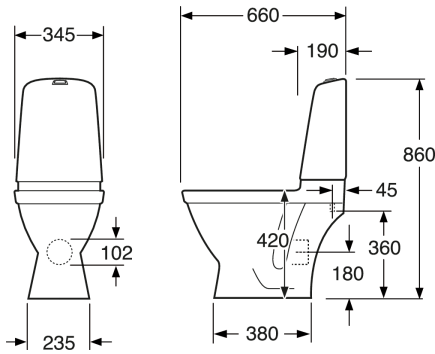

Toote Omadused

CERAMICPLUS

- Easy-to-clean and minimalistic design
- With open flush edge for simplified cleaning
- Ceramicplus: for quick and eco-friendly cleaning

Article number

Art.nr.
GB1115102R1205

EAN
7391530069210

Pakendiinfo

Pikkus: 680 mm | Laius: 360 mm | Kõrgus: 940 mm

Kaal: 32 kg

Number pakendis: 1 pc

Paigaldus ja hooldus

Energiamärgistus ja vastavustunnistused

- CE heakskiiduga, mõõdustandardit SS-EN 33 ja funktsioonistandardit SS-EN 997. Vastab ohutu veevärgi nõuetele.

Tehniline info

- CO₂e jalajalg: 74,33 kg
- Loputus – vee kogus: 2/4 L Dobbeltskyl
- Sifoon – äravool: Hidden trap P-trap
- Ühenduse mõõdud: c/c 155mm sitsfäste