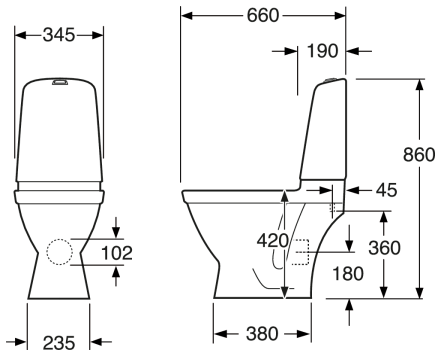

Toote Omadused

CERAMICPLUS

- Easy-to-clean and minimalistic design
- With open flush edge for simplified cleaning
- Ceramicplus: for quick and eco-friendly cleaning

Article number

Art.nr.
GB1115102R1205

EAN
7391530069210

Pakendiinfo

Pikkus: 680 mm | Laius: 360 mm | Kõrgus: 940 mm

Kaal: 32 kg

Number pakendis: 1 pc

Paigaldus ja hooldus

Energiamärgistus ja vastavustunnistused

- CE heakskiiduga, mõõdustandardit SS-EN 33 ja funktsioonistandardit SS-EN 997. Vastab ohutu veevärgi nõuetele.

Tehniline info

- CO₂e jalajalg: 74,33 kg
- Loputus – vee kogus: 2/4 L Dobbeltskyl
- Sifoon – äravool: Hidden trap P-trap
- Ühenduse mõõdud: c/c 155mm sitsfäste