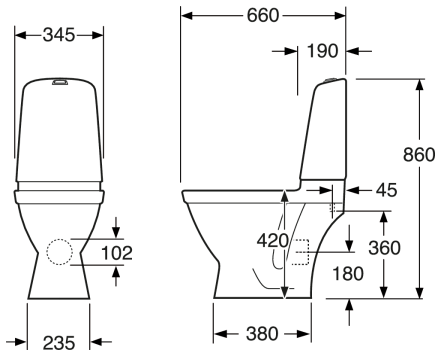

Produkto savybės

CERAMICPLUS

- Easy-to-clean and minimalistic design
- With open flush edge for simplified cleaning
- Ceramicplus: for quick and eco-friendly cleaning

Prekės numeris

Art.nr.
GB1115102R1205

EAN
7391530069210

Informācija par iepakojumu

Ilgis: 680 mm | Plotis: 360 mm | Aukštis: 940 mm

Svars: 32 kg

Numurs iepakojumā: 1 pc

Surinkimas ir priežiūra

Enerģijos klasės etiketē ir sertifikātai

- Patvirtintas CE sertifikātu, SS-EN 33 matmenu standarta ir SS-EN 997 funkciju standarta.

Tehniskā informācija

- CO₂e pēdsakas: 74.33 kg
- Plovimas - vandens kiekis: 2/4 L Dobbeltskyl
- Sifonas - išleidimas: Hidden trap P-trap
- Standartinės jungties matmuo: c/c 155mm sitsfäste