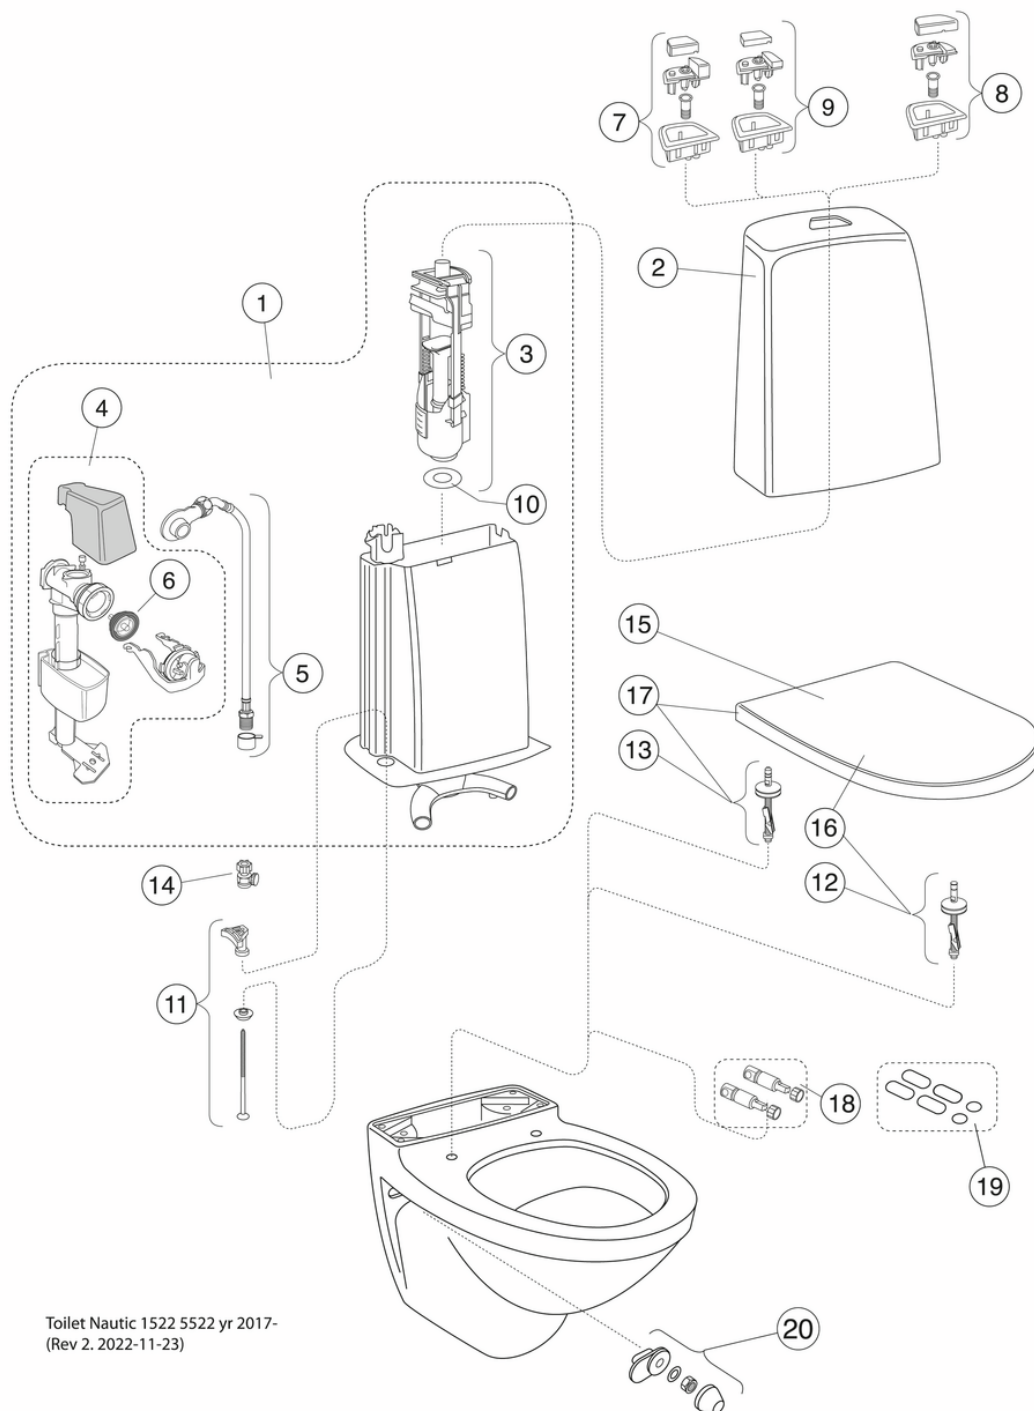

Artikelnummer

RSK-nr.
7819931

Art-nr.
GB111522401211

EAN
7391530069258

Förpackningsinformation

Längd: 900 mm | Bredd: 380 mm | Höjd: 900 mm

Vikt: 35 kg

Antal i förpackning: 1 st

Montering & Skötsel

Monteras på bultar dikt mot vägg. Brickor, packningar och muttrar (M12) medföljer men inte bultar. Se medföljande installationsanvisning samt monteringsatts för respektive wc-stol. För montage på klena väggar rekommenderas Triomont WC/bidé-fixtur, RSK 382 57 56. Rengör porslinet ofta så får smuts och kalk svårt att bita sig fast. Om det vanliga rengöringsmedlet inte ger önskad effekt kan du använda Apotekets citron- eller vinsyra. Ta bort kalkfläckar med vanlig hushållsättika. Använd aldrig slipande rengöringsmedel. Det skadar glasyren i längden. Använd inte heller starkt alkaliska, utbaserade propplösande ämnen som kan vara skadliga för både porslinsytan och miljön. För WC-stolar som ska stå i ett uppvärmt utrymme bör spolcisternen tömmas. Håll ca 4 dl frysskyddsmedel i vattenlåset. Använd en miljövänlig produkt.

Energimärkning och certifieringar

- Produkten följer AMA-rekommendationer, SS-EN 33-dimensionering och SS-EN 997-funktion CE-godkänd

Denna produkt är anpassad till
Branschregler Säker Vatteninstallation
2021:1. Leverantören garanterar
produktens funktion om branschreglerna
och monteringsanvisningarna följs.

Teknisk information

- Produktens CO2e fotavtryck: 71,49 kg
- Spolning – vattenmängd: 4 Enkelspolning 4 (L)
- Anslutningsdimension: c/c 155mm sitsfäste

Reservdelar

Toilet Nautic 1522 5522 yr 2017-
(Rev 2. 2022-11-23)