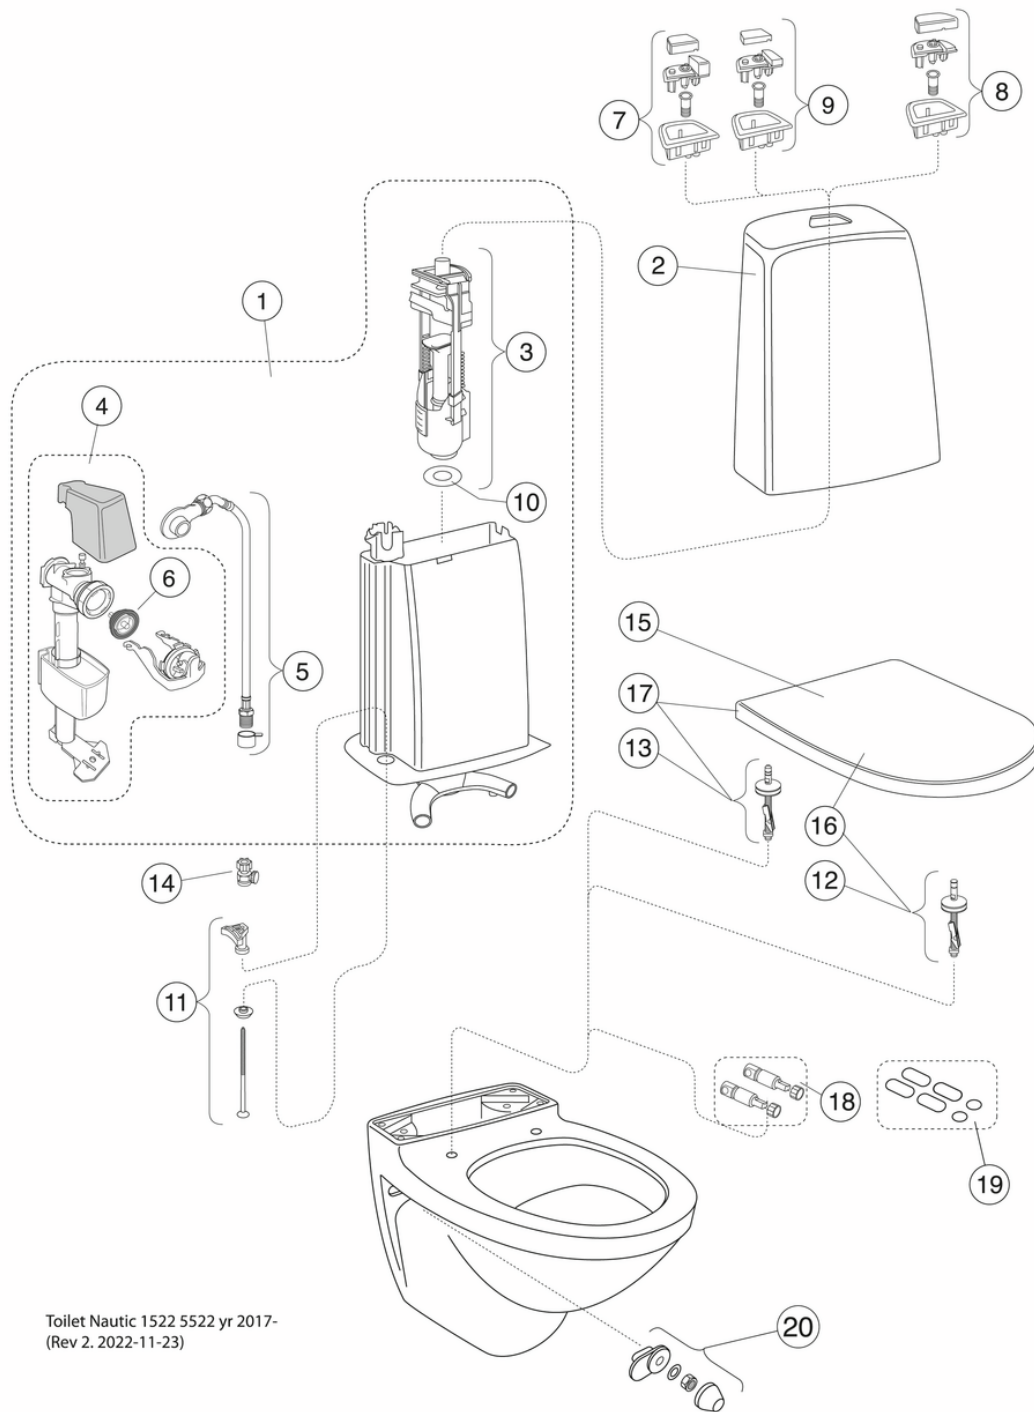

Quality of life since 1825

Tuotteen ominaisuudet

- Easy-to-clean and minimalistic design
- Space between tank and wall for easier cleaning
- With open, glazed flush edge for simplified cleaning

Artikkelien numero

Art.nr.
GB111522401211

EAN
7391530069258

Pakkaustiedot

Pituus: 900 mm | Leveys: 380 mm | Korkeus: 900 mm

Paino: 35 kg

Pakkauksen numero: 1 pc

Kokoaminen & hoito

Energiamerkintä ja -sertifiointi

Tekniset tiedot

- Tuotteen CO2e jalanjälki: 71,49 kg
- Huuhtelu - vesimäärä: 4 Single-huuhtelu 4 (L)
- Liitäntäkoko: c/c 155mm sitsfäste

Toilet Nautic 1522 5522 yr 2017-
(Rev 2. 2022-11-23)

Nr.	Tuote	Art.nr.
1	Sisäsäiliö varusteineen	GB19299N0100
2	Huuhtelusäiliön kupu	GB185580001200
3	Huuhteluventtiili	9GN00100
4	Täyttöventtiili	9GN03200
5	Täyttöventtiilin letku	9GN01000
6	Täyttöventtiilin kalvo	9GN00300
7	Painonappi Duo-huuhtelu	9GN00561
8	Huuhtelupainike single	9GN00661
9	Huuhtelupainike matala Duo	9GN01161
10	Huuhteluventtiilin pohjatiiviste	9GN00400
11	Säiliön kiinnitys	92226100
13	Saranasarja	92095761
14	Sulkuventtiili	GB1929900503
15	Istuinkansi Nautic 9M24	9M246101
16	Istuinkansi Nautic 9M25 - RST-saranat	9M256101
17a	Istuinkansi Nautic - Slim seat	8M45S101
17b	Istuinkansi Nautic 9M26	9M26S101
17c	Istuinkansi Nautic 9M26 kova	9M26S136
18	Vaimennin (soft close)	GB92242400
19	Vaimennintyynysarja	92242001