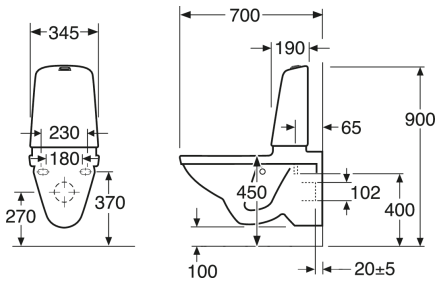

Quality of life since 1825

Tuotteen ominaisuudet

- Easy-to-clean and minimalistic design
- Space between tank and wall for easier cleaning
- With open, glazed flush edge for simplified cleaning

Artikkelien numero

Art.nr.
GB111522401211

EAN
7391530069258

Pakkaustiedot

Pituus: 900 mm | Leveys: 380 mm | Korkeus: 900 mm

Paino: 35 kg

Pakkauksen numero: 1 pc

Kokoaminen & hoito

Energiamerkintä ja -sertifiointi

Tekniset tiedot

- Tuotteen CO2e jalanjälki: 71,49 kg
- Huuhtelu – vesimäärä: 4 Single-huuhtelu 4 (L)
- Liitäntäkoko: c/c 155mm sitsfäste