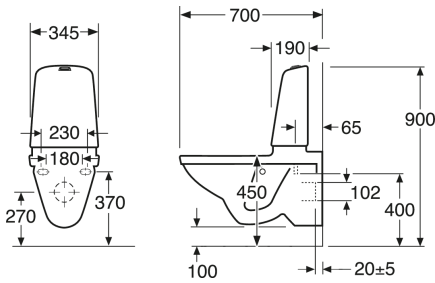

Tuotteen ominaisuudet

- Easy-to-clean and minimalistic design
- Space between tank and wall for easier cleaning
- With open, glazed flush edge for simplified cleaning

Artikkelien numero

Art.nr.
GB111522401211

EAN
7391530069258

Pakkaustiedot

Pituus: 900 mm | Leveys: 380 mm | Korkeus: 900 mm

Paino: 35 kg

Pakkauksen numero: 1 pc

Kokoaminen & hoito

Energiamerkintä ja -sertifiointi

Tekniset tiedot

- Tuotteen CO2e jalanjälki: 71,49 kg
- Huuhtelu - vesimäärä: 4 Single-huuhtelu 4 (L)
- Liitäntäkoko: c/c 155mm sitsfäste