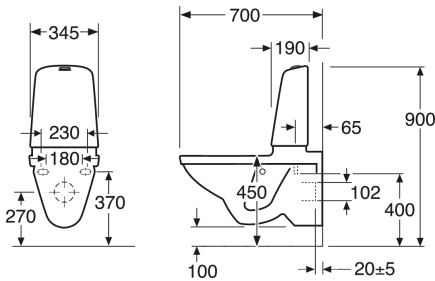

Paigaldus ja hooldus

Energiamärgistus ja vastavustunnistused

Tehniline info

- CO2e jalajalg: 71,49 kg
- Loputus – vee kogus: 4 Ühesüsteemne loputus 4 L
- Ühenduse mõõdud: c/c 155mm sitsfäste