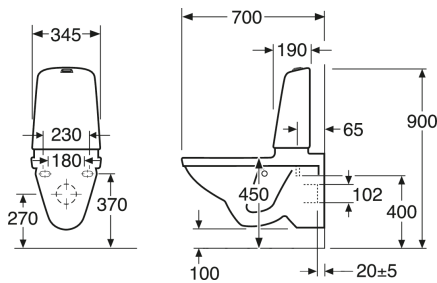

Art.nr.
GB111522401211

EAN
7391530069258

Pakuotēs informācija

Garums: 900 mm | Platums: 380 mm | Augstums: 900 mm

Svoris: 35 kg

Pakuotēs numeris: 1 pc

Montāža un kopšana

Enerģijas marķējums un sertifikāti

Techninē informācija

- CO₂e pēdas nospiedums: 71.49
- Skalošana - ūdens kvalitāte: 4 Standarta skalošana 4 (L)
- Standarta savienojuma dimensija: c/c 155mm sitsfāste

Atsarginės dalys

Toilet Nautic 1522 5522 yr 2017-
(Rev 2. 2022-11-23)