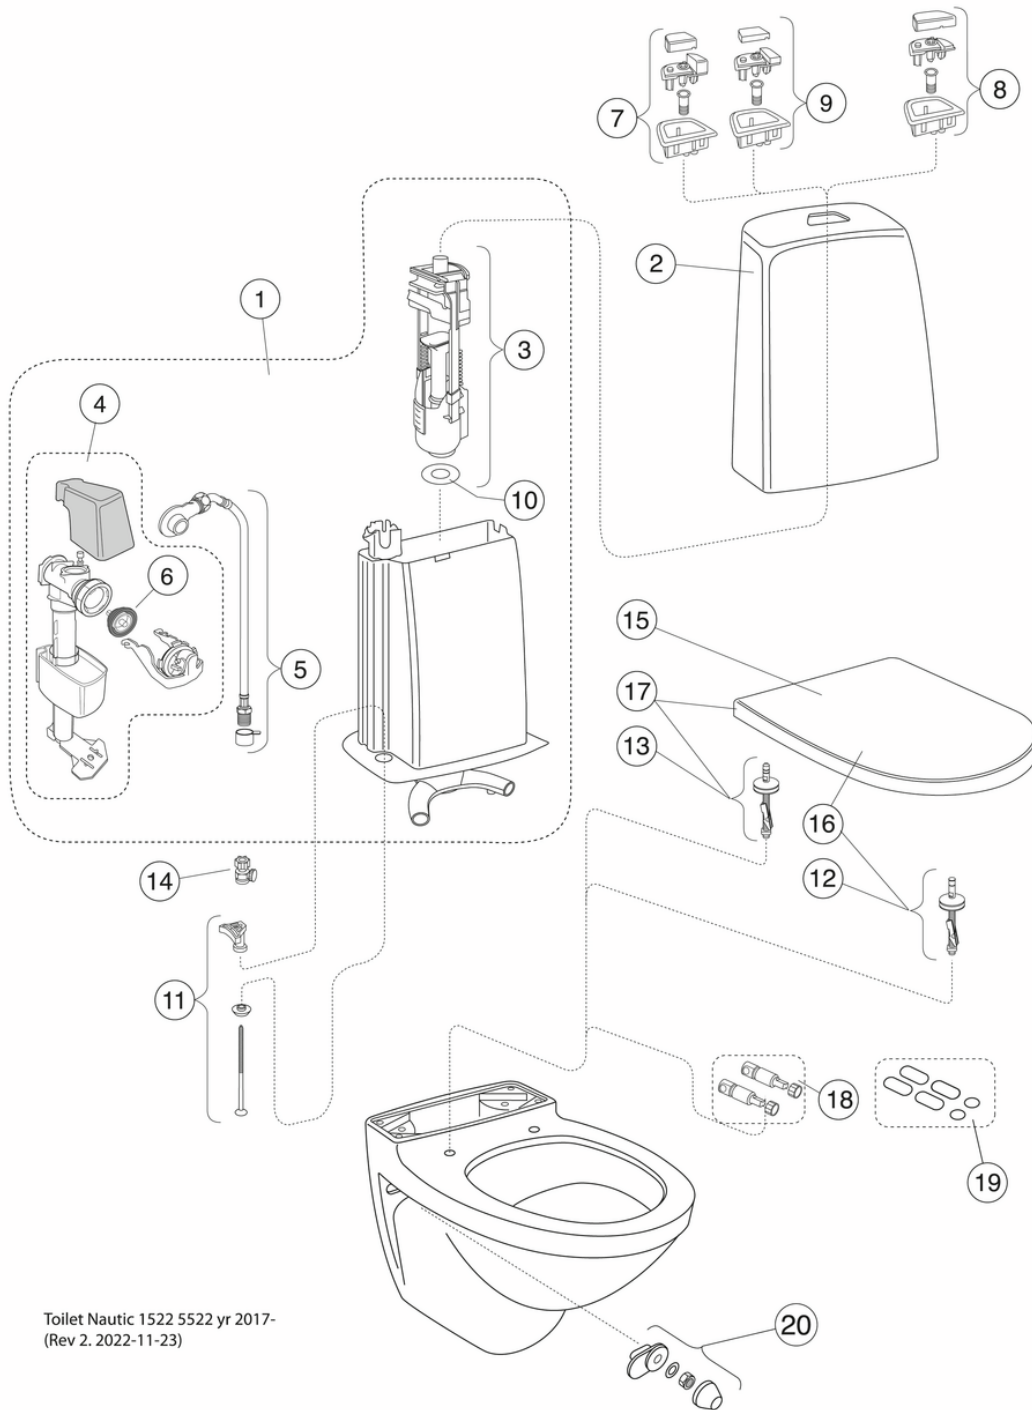

Atsarginės dalys

Toilet Nautic 1522 5522 yr 2017-
(Rev 2. 2022-11-23)

Nr.	Produkta	Art.nr.
1	Nokomplektēta iekšējā tvertne	GB19299N0100
2	Cisternas korpuss	GB185580001200
3	Noplūdes mehānisms	9GN00100
4	Uzpildes vārsts	9GN03200
5	Ieplūdes caurule	9GN01000
6	Membrāna	9GN00300
7	Poga augstā Duo	9GN00561
8	Poga augstā Single	9GN00661
9	Poga zemā Duo	9GN01161
10	Vārsta korpusa starpliņa	9GN00400
11	Cisternas piestiprināšanas komplekts	92226100
13	O	92095761
14	Noslēgvārsts	GB1929900503
15	Tualetes poda vāks Nautic 9M24 - standarta	9M246101
16	Tualetes poda vāks Nautic 9M25 - fiksētie stiprinājumi	9M256101
17a	Tualetes poda sēdeklis Nautic 8M45 - SC/QR	8M45S101
17b	Tualetes poda vāks Nautic 9M26 - SC/QR	9M26S101
17c	Tualetes poda vāks Nautic 9M26 - SC/QR	9M26S136
18		GB92242400
19	Buferu komplekts	92242001
20		GB92207401