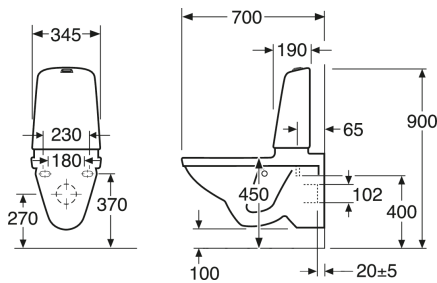

Produkta īpašības

- Easy-to-clean and minimalistic design
- Space between tank and wall for easier cleaning
- With open, glazed flush edge for simplified cleaning

Article number

Art.nr.
GB111522401211

EAN
7391530069258

Pakuotēs informācija

Garums: 900 mm | Platums: 380 mm | Augstums: 900 mm
Svoris: 35 kg
Pakuotēs numeris: 1 pc

Montāža un kopšana

Enerģijas marķējums un sertifikāti

Techninē informācija

- CO₂e pēdas nospiedums: 71.49
- Skalošana - ūdens kvalitāte: 4 Standarta skalošana 4 (L)
- Standarta savienojuma dimensija: c/c 155mm sitsfāste