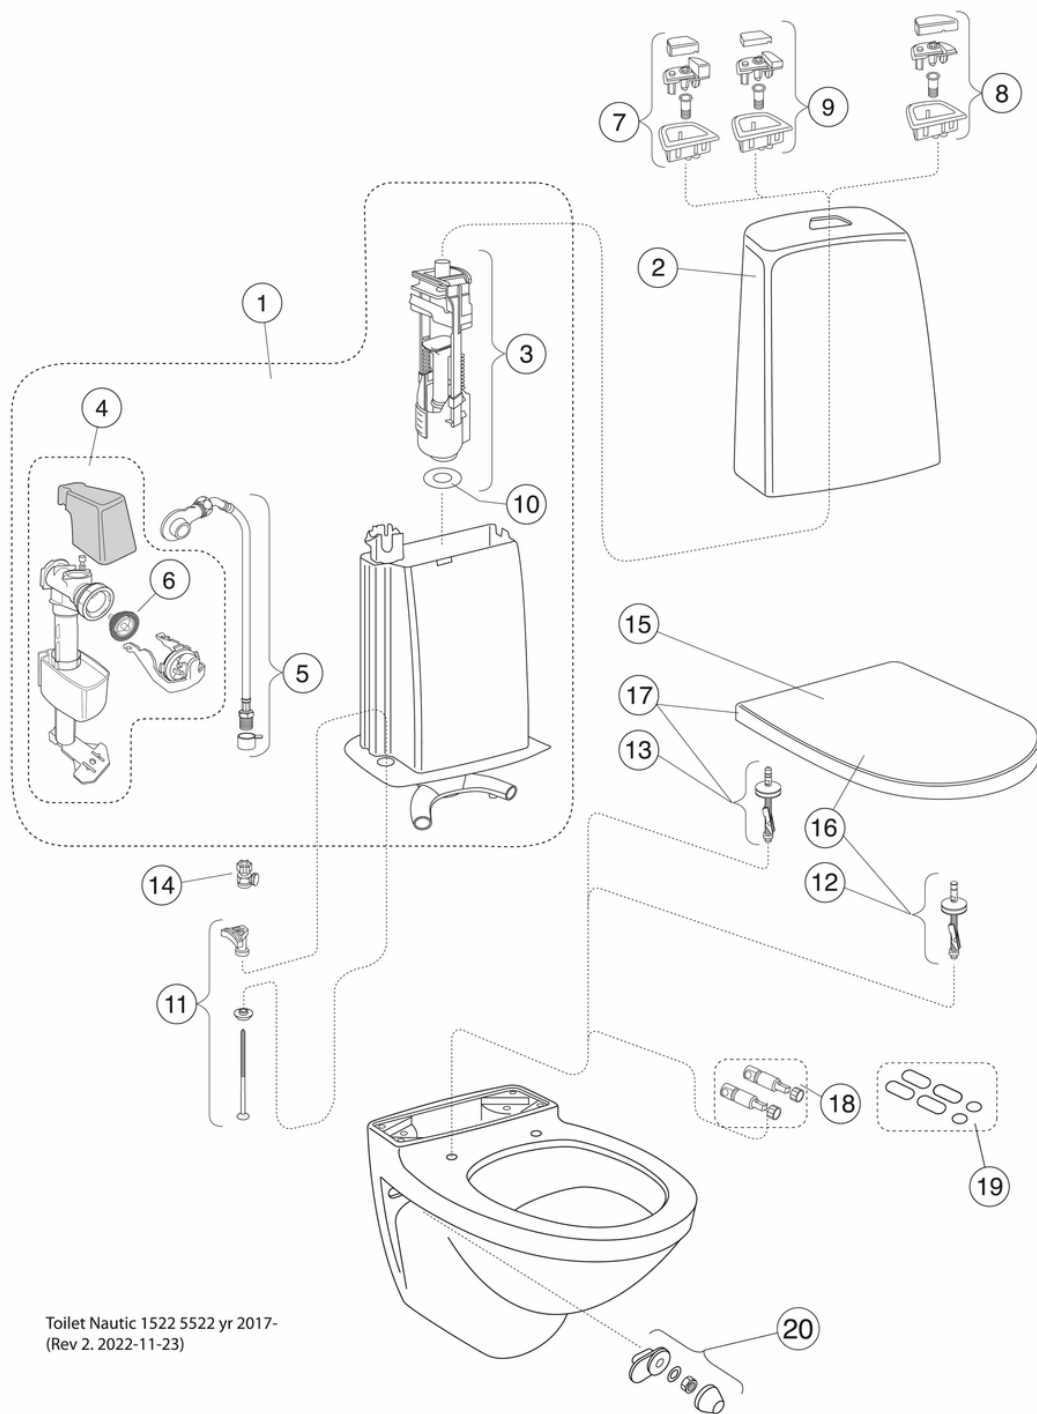

Quality of life since 1825

Produkta īpašības

- Easy-to-clean and minimalistic design
- Space between tank and wall for easier cleaning
- With open, glazed flush edge for simplified cleaning

Article number

Art.nr.
GB111522401211

EAN
7391530069258

Pakuotēs informācija

Garums: 900 mm | Platums: 380 mm | Augstums: 900 mm

Svoris: 35 kg

Pakuotēs numeris: 1 pc

Montāža un kopšana

Enerģijas marķējums un sertifikāti

Techninē informācija

- CO₂e pēdas nospiedums: 71.49
- Skalošana - ūdens kvalitāte: 4 Standarta skalošana 4 (L)
- Standarta savienojuma dimensija: c/c 155mm sitsfāste

Atsarginės dalys

Toilet Nautic 1522 5522 yr 2017-
(Rev 2. 2022-11-23)

Nr.	Produkta	Art.nr.
1	Nokomplektēta iekšējā tvertne	GB19299N0100
2	Cisternas korpuss	GB185580001200
3	Noplūdes mehānisms	9GN00100
4	Uzpildes vārsts	9GN03200
5	Ieplūdes caurule	9GN01000
6	Membrāna	9GN00300
7	Poga augstā Duo	9GN00561
8	Poga augstā Single	9GN00661
9	Poga zemā Duo	9GN01161
10	Vārsta korpusa starpliņa	9GN00400
11	Cisternas piestiprināšanas komplekts	92226100
13	O	92095761
14	Noslēgvārsts	GB1929900503
15	Tualetes poda vāks Nautic 9M24 - standarta	9M246101
16	Tualetes poda vāks Nautic 9M25 - fiksētie stiprinājumi	9M256101
17a	Tualetes poda sēdekļis Nautic 8M45 - SC/QR	8M45S101
17b	Tualetes poda vāks Nautic 9M26 - SC/QR	9M26S101
17c	Tualetes poda vāks Nautic 9M26 - SC/QR	9M26S136
18		GB92242400
19	Buferu komplekts	92242001