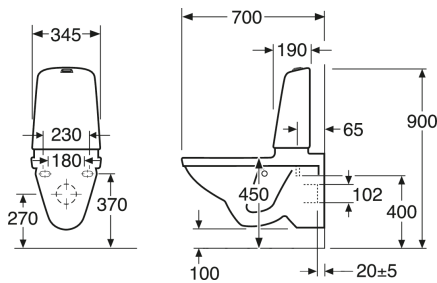

Produkto savybės

- Easy-to-clean and minimalistic design
- Space between tank and wall for easier cleaning
- With open, glazed flush edge for simplified cleaning

Prekės numeris

Art.nr.
GB111522401211

EAN
7391530069258

Informācija par iepakojumu

Ilgis: 900 mm | Plotis: 380 mm | Aukštis: 900 mm

Svars: 35 kg

Numurs iepakojumā: 1 pc

Surinkimas ir priežiūra

Energijos klasės etiketė ir sertifikatai

Tehniskā informācija

- CO₂e pēdsakas: 71.49 kg
- Plovimas - vandens kiekis: 4 Standartinis nuleidimas 4 (L)
- Standartinės jungties matmuo: c/c 155mm sitsfāste