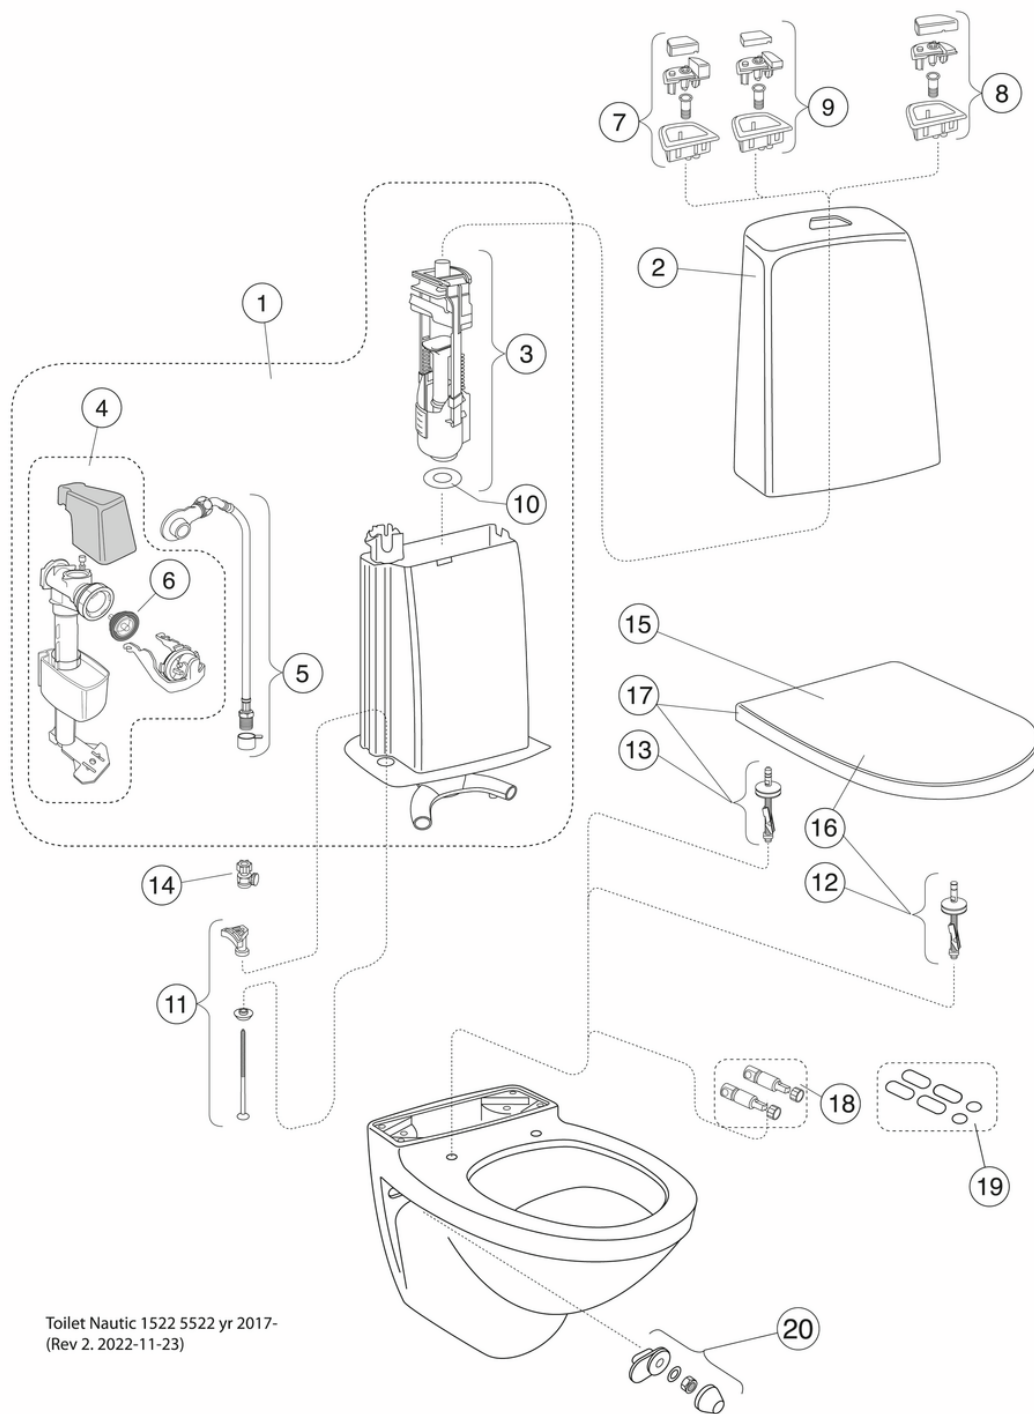

Art.nr.
GB111522401211

EAN
7391530069258

Informācija par iepakojumu

Ilgis: 900 mm | Plotis: 380 mm | Aukštis: 900 mm

Svars: 35 kg

Numurs iepakojumā: 1 pc

Surinkimas ir priežiūra

Energijos klasės etiketė ir sertifikatai

Tehniskā informācija

- CO₂e pēdsakas: 71.49 kg
- Plovimas - vandens kiekis: 4 Standartinis nuleidimas 4 (L)
- Standartinės jungties matmuo: c/c 155mm sitsfāste

Rezerves daļas

Toilet Nautic 1522 5522 yr 2017-
(Rev 2. 2022-11-23)

Nr.	Produkto	Art.nr.
1	Vidinio bakelio komplektas (pilnas)	GB19299N0100
2	Vandens bakelio korpusas	GB185580001200
3	Mechanizmo korpusas, nuleidimo mechanizmas	9GN00100
4	Pripildymo mechanizmas	9GN03200
5	Įleidimo vamzdelis	9GN01000
6	Membrana	9GN00300
7	Nuleidimo mygtukas „Duo“, aukštas	9GN00561
8	Nuleidimo mygtukas, viengubas, aukštas	9GN00661
9	Nuleidimo mygtukas „Duo“, žemas	9GN01161
10	Tarpinė	9GN00400
11	Bakelio tvirtinimo rinkinys	92226100
13		92095761
14	Uždarymo vožtuvas	GB1929900503
15	Unitazo dangtis „Nautic 9M24“ - Standartinis	9M246101
16	Unitazo dangtis „Nautic 9M25“ su plieniniais tvirtinimo elementais	9M256101
17a	Unitazo sėdynė „Nautic 8M45“ - su SC ir QR funkcijomis	8M45S101
17b	Unitazo dangtis „Nautic 9M26“ - su SC ir QR funkcijomis	9M26S101
17c	Unitazo dangtis „Nautic 9M26“ - su SC ir QR funkcijomis	9M26S136
18		GB92242400
19	Atraminis komplektas	92242001
20		GB92207401