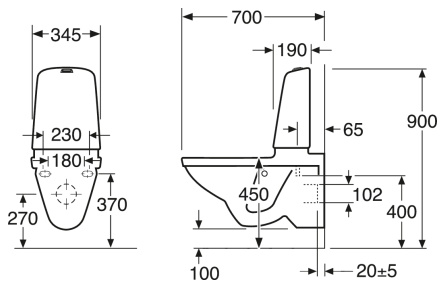

Quality of life since 1825

Tuotteen ominaisuudet

CERAMICPLUS

- Low flush button with a neat design
- Space between tank and wall for easier cleaning
- With open, glazed flush edge for simplified cleaning

Artikkelien numero

Art.nr.
GB1115222R1304

EAN
7391530067360

Pakkaustiedot

Pituus: 900 mm | Leveys: 380 mm | Korkeus: 900 mm

Paino: 34 kg

Pakkauksen numero: 1 pc

Kokoaminen & hoito

Energiamerkintä ja -sertifiointi

Tekniset tiedot

- Tuotteen CO₂e jalanjälki: 74,33 kg
- Huuhtelu – vesimäärä: 4/2 Duo-huuhtelu 2/4 (L)
- Liitäntäkoko: c/c 155mm sitsfäste

Toilet Nautic 1522 5522 yr 2017-
(Rev 2. 2022-11-23)