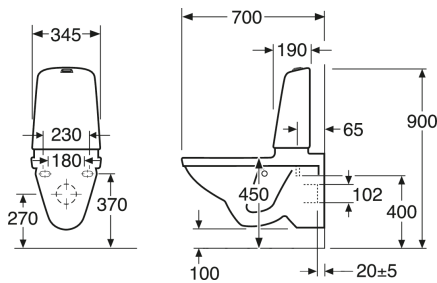

Quality of life since 1825

Tuotteen ominaisuudet

CERAMICPLUS

- Low flush button with a neat design
- Space between tank and wall for easier cleaning
- With open, glazed flush edge for simplified cleaning

Artikkelien numero

Art.nr.
GB1115222R1304

EAN
7391530067360

Pakkaustiedot

Pituus: 900 mm | Leveys: 380 mm | Korkeus: 900 mm

Paino: 34 kg

Pakkauksen numero: 1 pc

Kokoaminen & hoito

Energiamerkintä ja -sertifiointi

Tekniset tiedot

- Tuotteen CO₂e jalanjälki: 74,33 kg
- Huuhtelu – vesimäärä: 4/2 Duo-huuhtelu 2/4 (L)
- Liitäntä koko: c/c 155mm sitsfäste

Toilet Nautic 1522 5522 yr 2017-
(Rev 2. 2022-11-23)