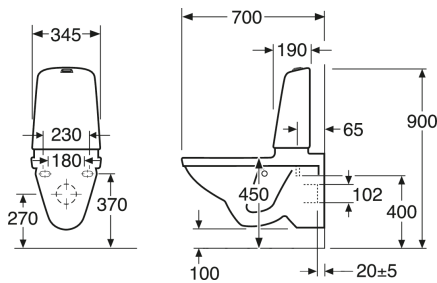

Quality of life since 1825

Produkta īpašības

CERAMICPLUS

- Low flush button with a neat design
- Space between tank and wall for easier cleaning
- With open, glazed flush edge for simplified cleaning

Article number

Art.nr.
GB1115222R1304

EAN
7391530067360

Pakuotēs informācija

Garums: 900 mm | Platums: 380 mm | Augstums: 900 mm

Svars: 34 kg

Pakuotēs numeris: 1 pc

Montāža un kopšana

Enerģijas marķējums un sertifikāti

Techninē informācija

- CO₂e pēdas nospiedums: 74.33
- Skalošana - ūdens kvalitāte: 4/2 Dubultā skalošana 4/2 (L)
- Standarta savienojuma dimensija: c/c 155mm sitsfāste

Atsarginės dalys

Toilet Nautic 1522 5522 yr 2017-
(Rev 2. 2022-11-23)