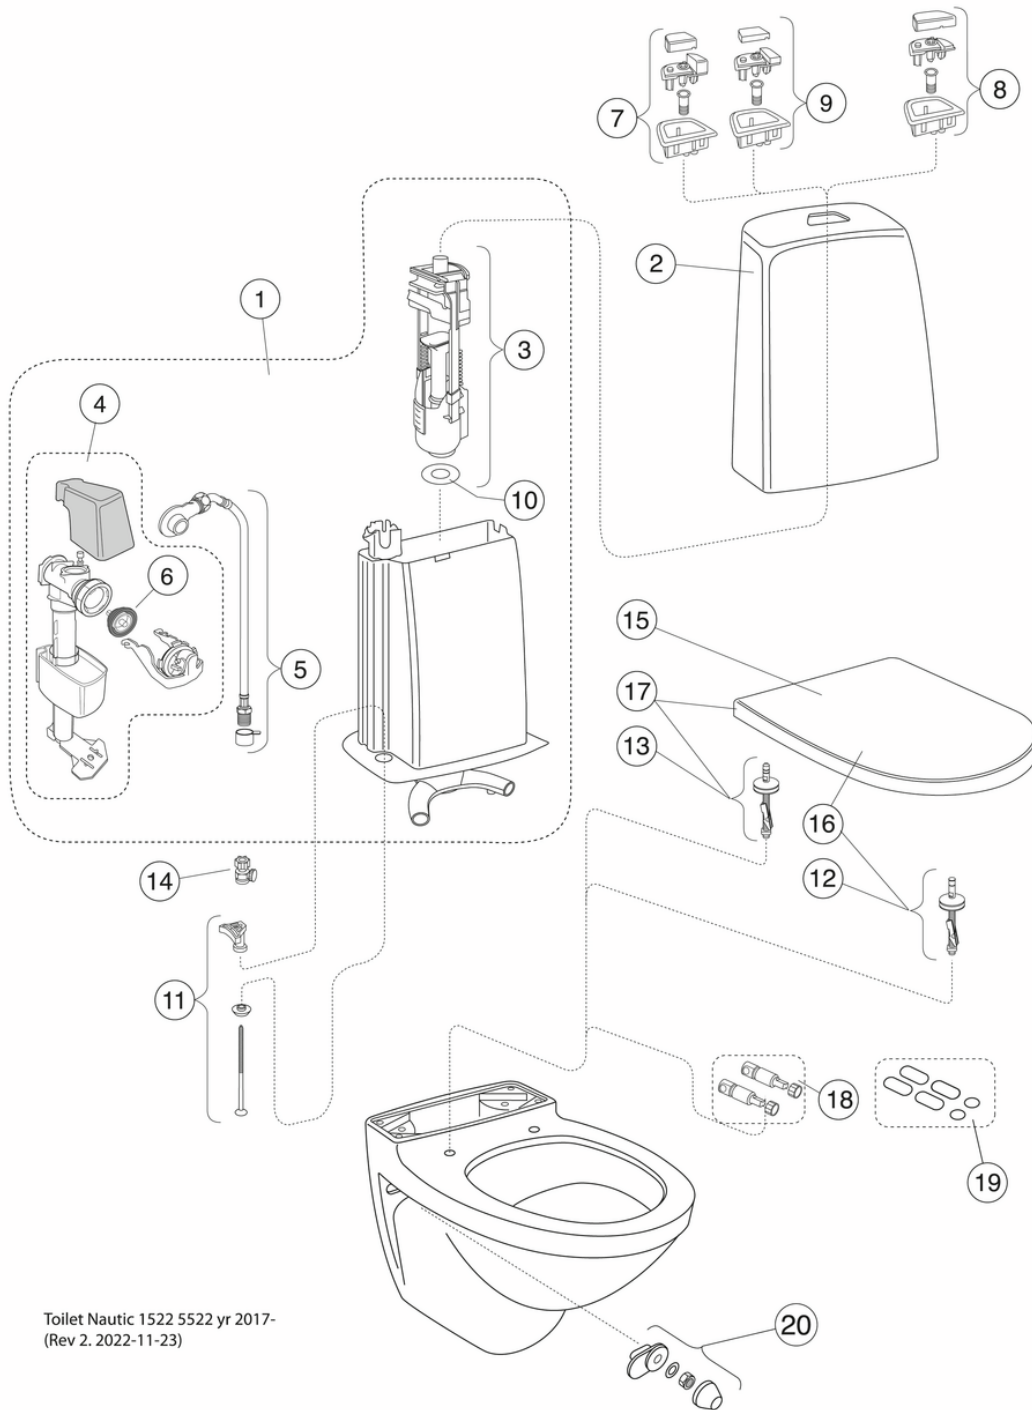

Atsarginės dalys

Toilet Nautic 1522 5522 yr 2017-
(Rev 2. 2022-11-23)

Nr.	Produkta	Art.nr.
1	Nokomplektēta iekšējā tvertne	GB19299N0100
2	Cisternas korpuss	GB185580001200
3	Noplūdes mehānisms	9GN00100
4	Uzpildes vārsts	9GN03200
5	Ieplūdes caurule	9GN01000
6	Membrāna	9GN00300
7	Poga augstā Duo	9GN00561
8	Poga augstā Single	9GN00661
9	Poga zemā Duo	9GN01161
10	Vārsta korpusa starplika	9GN00400
11	Cisternas piestiprināšanas komplekts	92226100
13	O	92095761
14	Noslēgvārsts	GB1929900503
15	Tualetes poda vāks Nautic 9M24 - standarta	9M246101
16	Tualetes poda vāks Nautic 9M25 - fiksētie stiprinājumi	9M256101
17a	Tualetes poda sēdeklis Nautic 8M45 - SC/QR	8M45S101
17b	Tualetes poda vāks Nautic 9M26 - SC/QR	9M26S101
17c	Tualetes poda vāks Nautic 9M26 - SC/QR	9M26S136
18		GB92242400
19	Buferu komplekts	92242001