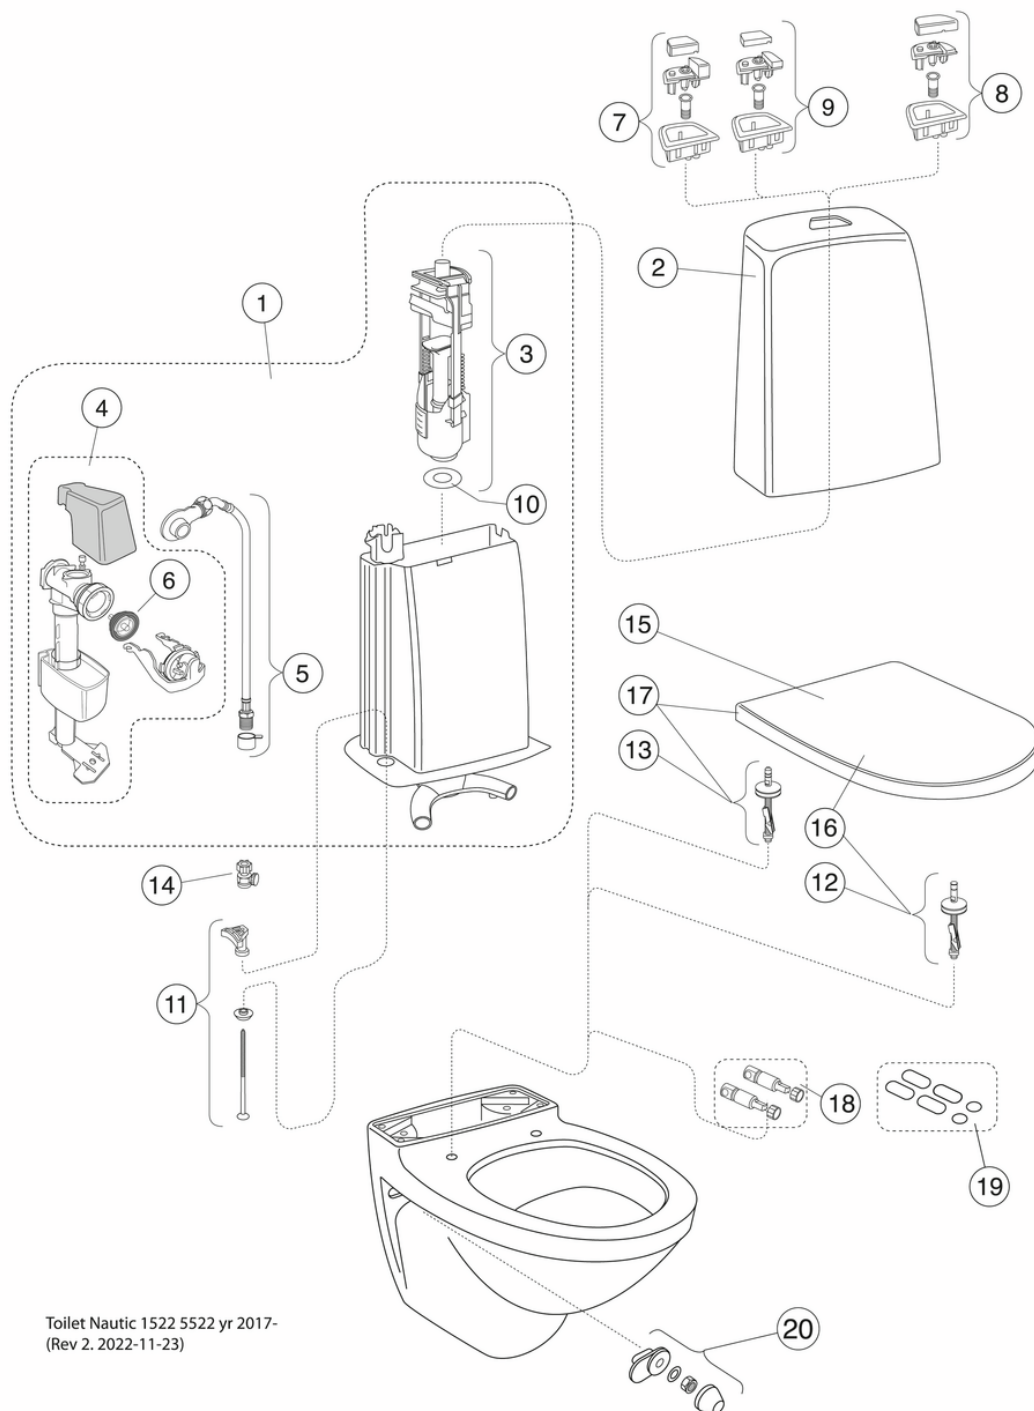

Quality of life since 1825

Produkto savybės

CERAMICPLUS

- Low flush button with a neat design
- Space between tank and wall for easier cleaning
- With open, glazed flush edge for simplified cleaning

Prekės numeris

Art.nr.
GB1115222R1304

EAN
7391530067360

Informācija par iepakojumu

Ilgis: 900 mm | Plotis: 380 mm | Aukštis: 900 mm

Svars: 34 kg

Numurs iepakojumā: 1 pc

Surinkimas ir priežiūra

Energijos klasės etiketė ir sertifikatai

Tehniskā informācija

- CO₂e pēdsakas: 74.33 kg
- Plovimas - vandens kiekis: 4/2 Dvigubas nuleidimas 4/2 (L)
- Standartinės jungties matmuo: c/c 155mm sitsfāste

Rezerves daļas

Toilet Nautic 1522 5522 yr 2017-
(Rev 2. 2022-11-23)

Nr.	Produkto	Art.nr.
1	Vidinio bakelio komplektas (pilnas)	GB19299N0100
2	Vandens bakelio korpusas	GB185580001200
3	Mechanizmo korpusas, nuleidimo mechanizmas	9GN00100
4	Pripildymo mechanizmas	9GN03200
5	Įleidimo vamzdelis	9GN01000
6	Membrana	9GN00300
7	Nuleidimo mygtukas „Duo“, aukštas	9GN00561
8	Nuleidimo mygtukas, viengubas, aukštas	9GN00661
9	Nuleidimo mygtukas „Duo“, žemas	9GN01161
10	Tarpinė	9GN00400
11	Bakelio tvirtinimo rinkinys	92226100
13		92095761
14	Uždarymo vožtuvas	GB1929900503
15	Unitazo dangtis „Nautic 9M24“ - Standartinis	9M246101
16	Unitazo dangtis „Nautic 9M25“ su plieniniais tvirtinimo elementais	9M256101
17a	Unitazo sėdynė „Nautic 8M45“ - su SC ir QR funkcijomis	8M45S101
17b	Unitazo dangtis „Nautic 9M26“ - su SC ir QR funkcijomis	9M26S101
17c	Unitazo dangtis „Nautic 9M26“ - su SC ir QR funkcijomis	9M26S136
18		GB92242400
19	Atraminis komplektas	92242001
20		GB92207401