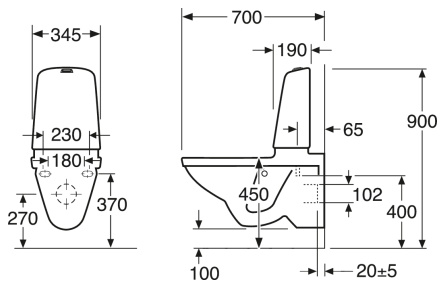

Quality of life since 1825

Produkto savybės

CERAMICPLUS

- Low flush button with a neat design
- Space between tank and wall for easier cleaning
- With open, glazed flush edge for simplified cleaning

Prekės numeris

Art.nr.
GB1115222R1304

EAN
7391530067360

Informācija par iepakojumu

Ilgis: 900 mm | Plotis: 380 mm | Aukštis: 900 mm

Svars: 34 kg

Numurs iepakojumā: 1 pc

Surinkimas ir priežiūra

Energijos klasės etiketė ir sertifikatai

Tehniskā informācija

- CO₂e pēdsakas: 74.33 kg
- Plovimas - vandens kiekis: 4/2 Dvigubas nuleidimas 4/2 (L)
- Standartinės jungties matmuo: c/c 155mm sitsfāste

Rezerves daļas

Toilet Nautic 1522 5522 yr 2017-
(Rev 2. 2022-11-23)