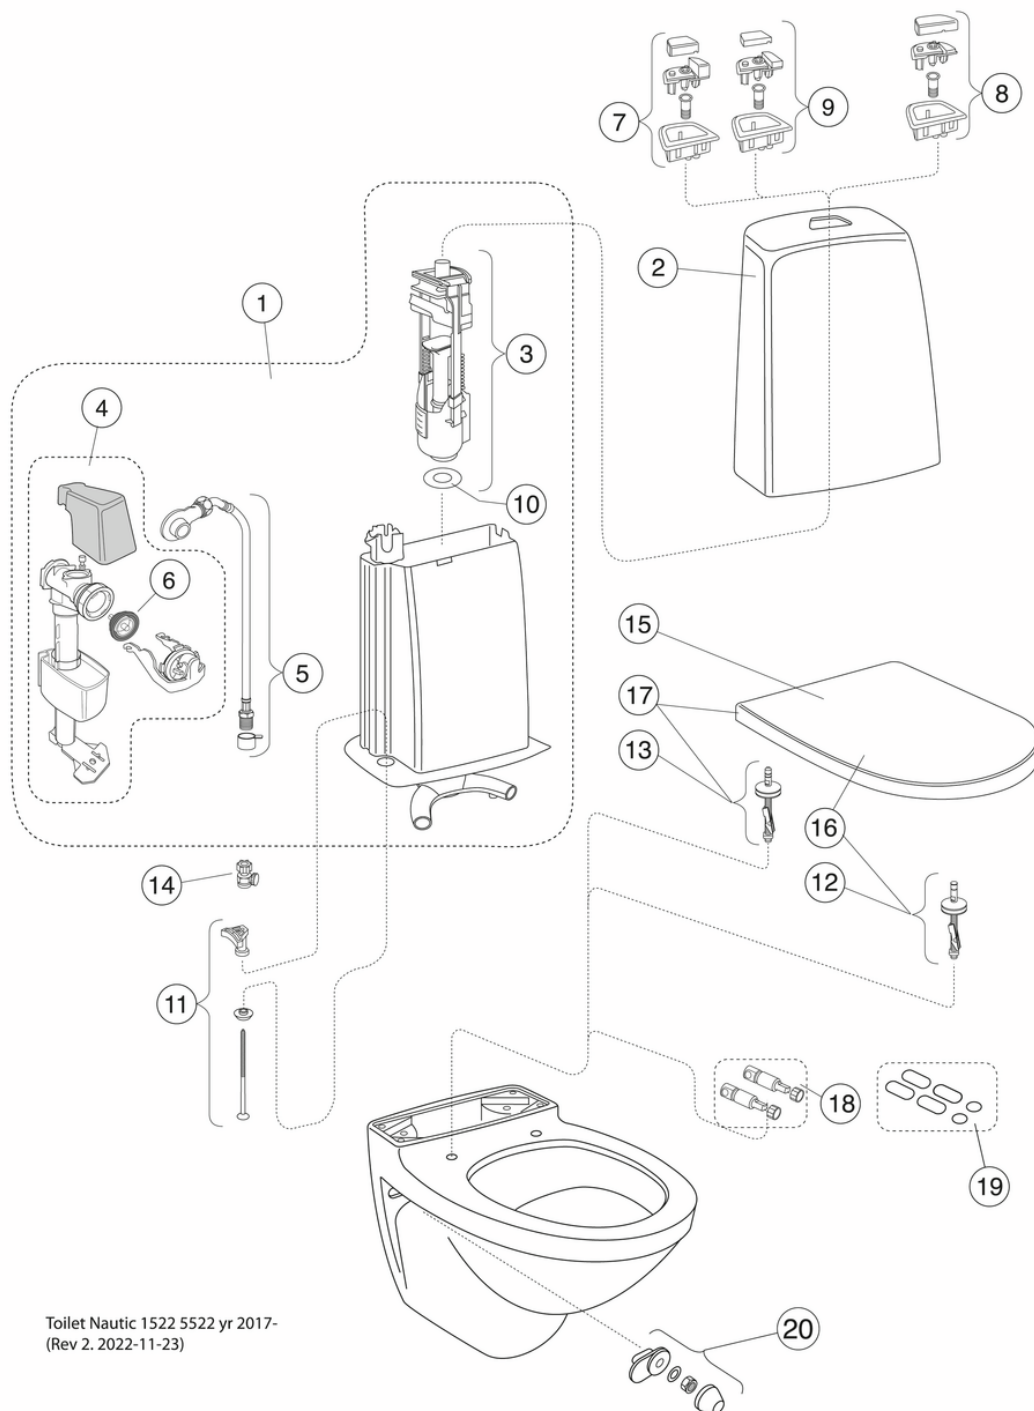

Quality of life since 1825

Produkto savybės

CERAMICPLUS

- Low flush button with a neat design
- Space between tank and wall for easier cleaning
- With open, glazed flush edge for simplified cleaning

Prekės numeris

Art.nr.
GB1115222R1304

EAN
7391530067360

Informācija par iepakojumu

Ilgis: 900 mm | Plotis: 380 mm | Aukštis: 900 mm

Svars: 34 kg

Numurs iepakojumā: 1 pc

Surinkimas ir priežiūra

Energijos klasės etiketė ir sertifikatai

Tehniskā informācija

- CO₂e pēdsakas: 74.33 kg
- Plovimas - vandens kiekis: 4/2 Dvigubas nuleidimas 4/2 (L)
- Standartinės jungties matmuo: c/c 155mm sitsfāste

Rezerves daļas

Toilet Nautic 1522 5522 yr 2017-
(Rev 2. 2022-11-23)

Nr.	Produkto	Art.nr.
1	Vidinio bakelio komplektas (pilnas)	GB19299N0100
2	Vandens bakelio korpusas	GB185580001200
3	Mechanizmo korpusas, nuleidimo mechanizmas	9GN00100
4	Pripildymo mechanizmas	9GN03200
5	Įleidimo vamzdelis	9GN01000
6	Membrana	9GN00300
7	Nuleidimo mygtukas „Duo“, aukštas	9GN00561
8	Nuleidimo mygtukas, viengubas, aukštas	9GN00661
9	Nuleidimo mygtukas „Duo“, žemas	9GN01161
10	Tarpinė	9GN00400
11	Bakelio tvirtinimo rinkinys	92226100
13		92095761
14	Uždarymo vožtuvas	GB1929900503
15	Unitazo dangtis „Nautic 9M24“ - Standartinis	9M246101
16	Unitazo dangtis „Nautic 9M25“ su plieniniais tvirtinimo elementais	9M256101
17a	Unitazo sėdynė „Nautic 8M45“ - su SC ir QR funkcijomis	8M45S101
17b	Unitazo dangtis „Nautic 9M26“ - su SC ir QR funkcijomis	9M26S101
17c	Unitazo dangtis „Nautic 9M26“ - su SC ir QR funkcijomis	9M26S136
18		GB92242400
19	Atraminis komplektas	92242001