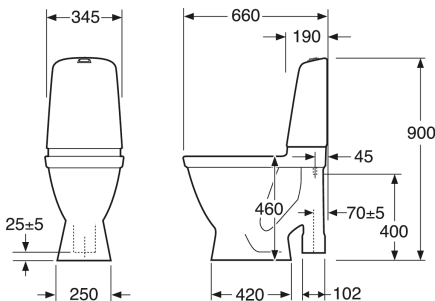

Article number

Art.nr.
GB111596601205

EAN
7391530069043

Pakendiinfo

Pikkus: 680 mm | Laius: 350 mm | Kõrgus: 1020 mm

Kaal: 29 kg

Number pakendis: 1 pc

Paigaldus ja hooldus

Põrandapaigaldus nelja roostevabast terasest kruvi ja plastkorkidega. Sihvaka loputuspaagiga ja väikeste mõõtmetega mudel sobib hästi ka nurka paigutamiseks. Mõeldud eelkõige vahetusmudeliks renoveerimisel ilma torustiku- ja/või põrandavahetuseta. Suur alaosa katab põrandale jäetud vana poti paigaldusjäljed. Palun vaadake paigaldusjuhendit.

Energiamärgistus ja vastavustunnistused

- CE heakskiiduga, mõödustandardit SS-EN 33 ja funktsioonistandardit SS-EN 997. Vastab ohutu veevärgi nõuetele.

Tehniline info

- CO₂e jalajälg: 67,14 kg
- Loputus – vee kogus: 6 L Enkeltskyl
- Sifoon – äravool: S-Trap Open trap
- Ühenduse mõõdud: c/c 155mm sitsfäste