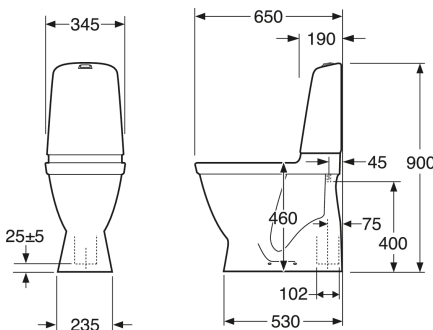

Article number

Art.nr.
GB111546401215

EAN
7391530069296

Pakendiinfo

Pikkus: 680 mm | Laius: 360 mm | Kõrgus: 980 mm

Kaal: 32 kg

Number pakendis: 1 pc

Paigaldus ja hooldus

Põrandapaigaldus nelja roostevabast terasest kruvi ja plastkorkidega. Alternatiivne põrandapaigaldus liimiga. Sihvaka loputuspaagiga ja väikeste mõõtmetega mudel sobib hästi ka nurka paigutamiseks. Palun vaadake paigaldusjuhendit.

Energiamärgistus ja vastavustunnistused

- CE heakskiiduga, mõõdustandardit SS-EN 33 ja funktsioonistandardit SS-EN 997. Vastab ohutu veevärgi nõuetele.

Tehniline info

- CO₂e jalajälg: 74,33 kg
- Loputus – vee kogus: 4 L Enkeltskyl
- Sifoon – äravool: Hidden trap S-Trap
- Ühenduse mõõdud: c/c 155mm sitsfäste