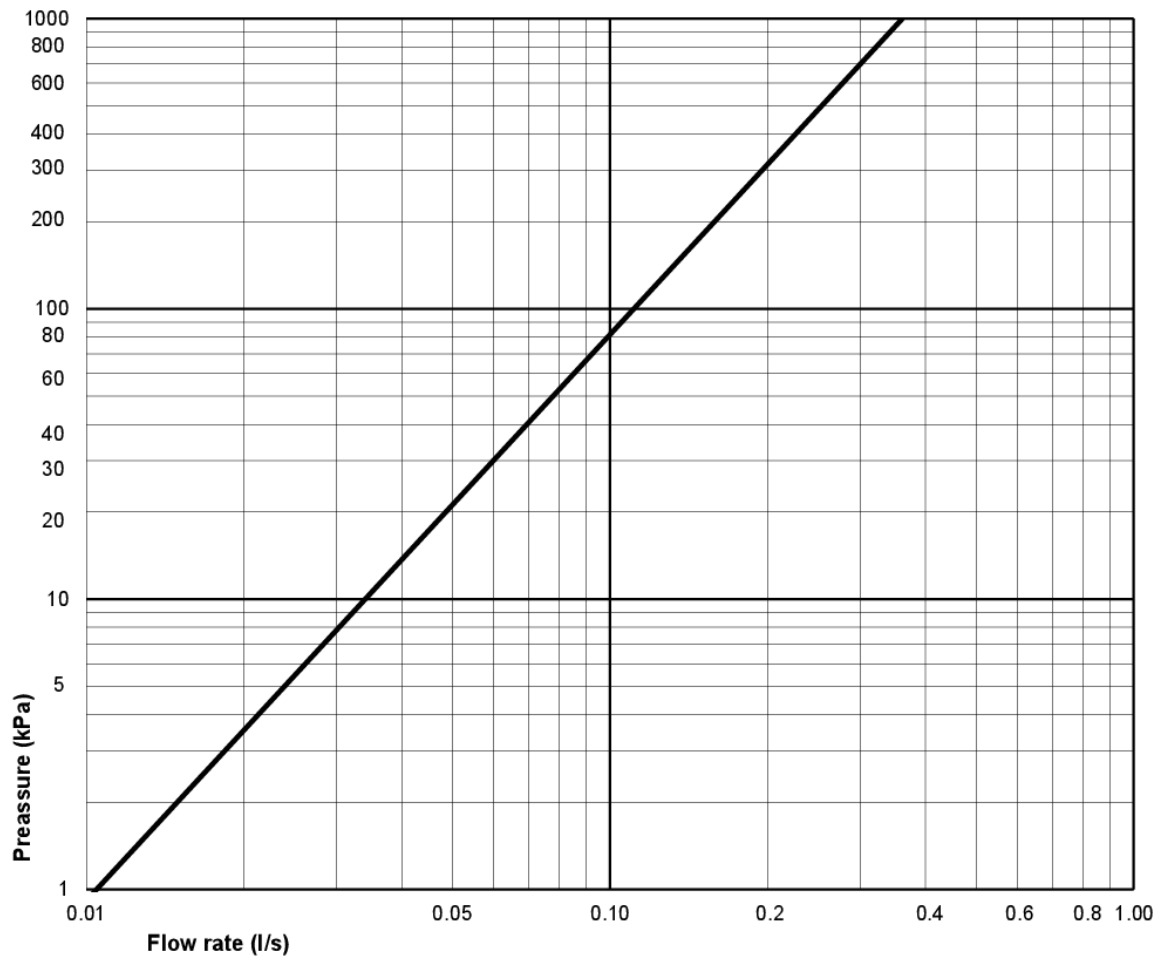

Nr.	Toote	Art.nr.
1	Nautic komplektne sisemine paak	GB19299N0100
2	Loputuspaak Nautic 5580 (ilma sisuta)	GB185580001200
3	Väljalaskeklapp Nautic/Estetic	9GN00100
4	Sisselaskeventiil Nautic/Estetic	9GN03200
7	Loputusnupp Nautic Duo kõrge, kroom	9GN00561
8a	Loputusnupp Nautic Single kõrge, kroom	9GN00661
8b	Vandalismikindel loputusnupp Nautic 2017 -	GB19299NNV36
9	Loputusnupp Nautic Duo madal, kroom	9GN01161
10a	Puidukruvide komplekt WC poti kinnitamiseks	GB1929900365
10b	Nordic3 wc poti kinnitusaukude katted	GB19299P0207
11	Väljalaskeklapi tihend Nautic/Estetic	9GN00400
12	WC poti kinnituskomplekt	92242500
13	Loputuspaagi kinnituskomplekt	92226100
14a	WC-poti prill-laud Nautic	9M246101
14b	WC-poti prill-laud Nautic, SC/QR	9M26S101
14c	WC-poti prill-laud Nautic, SC/QR	9M26S136
14d	WC-poti prill-laud Nautic, jäigad kinnitused	9M256101
14e	Prill-laud Nautic 8M45 - SC/QR	8M45S101
15	Prill-laua kinnitused	92095761
15b		92096361
16	Sulgventiil	GB1929900503
17	Kattepaneel	GB1929903410
21		GB92242400
22	Prill-laua pehmenduspadjakeste komplekt Nautic	92242001
98		9GN01400
99		GB1929900762

SMARTER
BATHROOMS

FLOW CHART

FILL VALVE - 9GN00100

A MEMBER OF THE
VILLEROY & BOCH GROUP

Villeroy & Boch Gustavsberg AB
Box 400, 134 29 Gustavsberg
Phone +46 (0)8-570 391 00
www.gustavsberg.com | info@gustavsberg.com