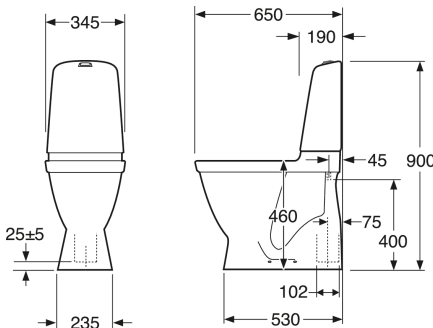

Article number

Art.nr.
GB111546401215

EAN
7391530069296

Pakendiinfo

Pikkus: 680 mm | Laius: 360 mm | Kõrgus: 980 mm

Kaal: 32 kg

Number pakendis: 1 pc

Paigaldus ja hooldus

Põrandapaigaldus nelja roostevabast terasest kruvi ja plastkorkidega. Alternatiivne põrandapaigaldus liimiga. Sihvaka loputuspaagiga ja väikeste mõõtmetega mudel sobib hästi ka nurka paigutamiseks. Palun vaadake paigaldusjuhendit.

Energiamärgistus ja vastavustunnistused

- CE heakskiiduga, mõõdustandardit SS-EN 33 ja funktsioonistandardit SS-EN 997. Vastab ohutu veevärgi nõuetele.

Tehniline info

- CO₂e jalajälg: 74,33 kg
- Loputus – vee kogus: 4 L Enkeltskyl
- Sifoon – äravool: Hidden trap S-Trap
- Ühenduse mõõdud: c/c 155mm sitsfäste