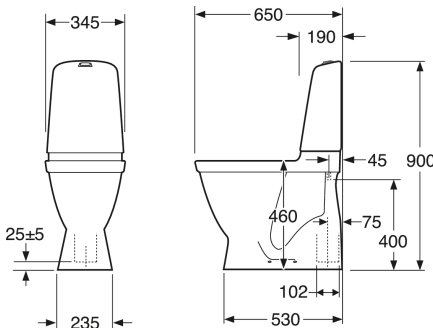

Prekės numeris

Art.nr.
GB111546401215

EAN
7391530069296

Informācija par iepakojumu

Ilgis: 680 mm | Plotis: 360 mm | Aukštis: 980 mm
Svars: 32 kg
Numurs iepakojumā: 1 pc

Surinkimas ir priežiūra

Prie grindų tvirtinamas keturiais nerūdijančiojo plieno varžtais su plastikiniais dangteliais. Arba tvirtinamas prie grindų klijais. Dėl suapvalinto bakelio ir nedidelių matmenų jis gali būti montuojamas kampe. Vadovaukitės montavimo vadovo instrukcijomis. Lankstai pridedami.

Energijos klasės etiketė ir sertifikatai

- Patvirtintas CE sertifikatu, SS-EN 33 matmenų standarta ir SS-EN 997 funkcijų standarta.

Tehniskā informācija

- CO₂e pēdsakas: 74.33 kg
- Plovimas - vandens kiekis: 4 L Enkeltskyl