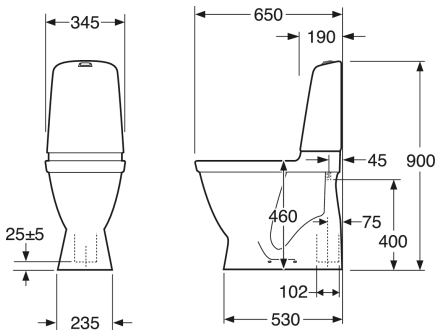

Tuotteen ominaisuudet

- Easy-to-clean and minimalistic design
- With open flush edge for simplified cleaning
- Elevated seat height for better comfort

Artikkelien numero

Art.nr.
GB111546401211

EAN
7391530069289

Pakkaustiedot

Pituus: 680 mm | Leveys: 360 mm | Korkeus: 980 mm

Paino: 32 kg

Pakkauksen numero: 1 pc

Kokoaminen & hoito

Energiamerkintä ja -sertifiointi

- CE-hyväksytty, SS-EN 33 -mitoituksia ja SS-EN 997 -funktioita.

Tekniset tiedot

- Tuotteen CO₂e jalanjälki: 74,33 kg
- Huuhtelu - vesimäärä: 4 L Enkeltskyl
- Hajulukko - ulostulo: Hidden trap S-Trap
- Liitäntäkoko: c/c 155mm sitsfäste