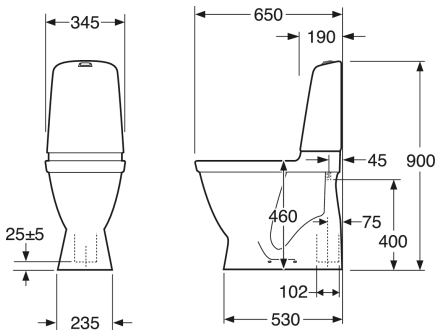

Quality of life since 1825

Toote Omadused

- Easy-to-clean and minimalistic design
- With open flush edge for simplified cleaning
- Elevated seat height for better comfort

Article number

Art.nr.
GB111546401211

EAN
7391530069289

Pakendiinfo

Pikkus: 680 mm | Laius: 360 mm | Kõrgus: 980 mm

Kaal: 32 kg

Number pakendis: 1 pc

Paigaldus ja hooldus

Energiamärgistus ja vastavustunnistused

- CE heakskiiduga, mõõdustandardit SS-EN 33 ja funktsioonistandardit SS-EN 997. Vastab ohutu veevärgi nõuetele.

Tehniline info

- CO₂e jalajälg: 74,33 kg
- Loputus – vee kogus: 4 L Enkeltskyl
- Sifoon - äravool: Hidden trap S-Trap
- Ühenduse mõõdud: c/c 155mm sitsfäste

Varuosad

Toilet Nautic HF yr 2017-
(Rev 3. 2024-01-09)