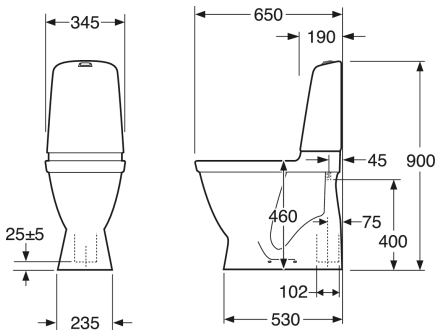

Produkto savybės

- Easy-to-clean and minimalistic design
- With open flush edge for simplified cleaning
- Elevated seat height for better comfort

Prekės numeris

Art.nr.
GB111546401211

EAN
7391530069289

Informācija par iepakojumu

Ilgis: 680 mm | Plotis: 360 mm | Aukštis: 980 mm

Svars: 32 kg

Numurs iepakojumā: 1 pc

Surinkimas ir priežiūra

Energijos klasės etiketė ir sertifikatai

- Patvirtintas CE sertifikatu, SS-EN 33 matmenų standarta ir SS-EN 997 funkcijų standarta.

Tehniskā informācija

- CO₂e pēdsakas: 74.33 kg
- Plovimas - vandens kiekis: 4 L Enkeltskyl
- Sifonas - išleidimas: Hidden trap S-Trap
- Standartinės jungties matmuo: c/c 155mm sitsfäste