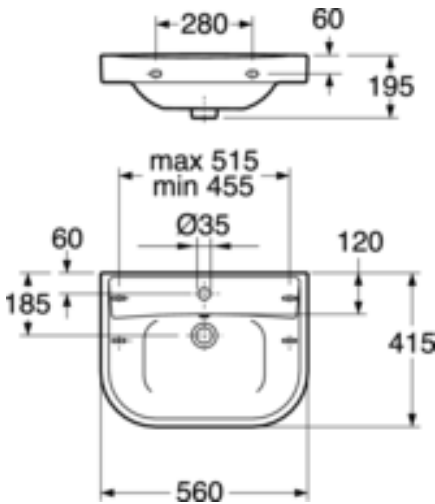

Energiamerkintä ja -sertifiointi

- Tuote noudattaa AMA-suosituksia sekä SS-EN 31-standardia.

Tekniset tiedot

- Tuotteen CO2e jalanjälki: 36,75 kg