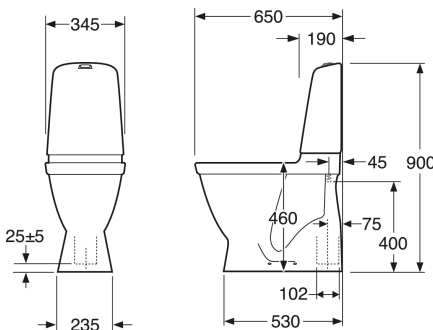

Article number

Art.nr.
GB111546201215

EAN
7391530069272

Pakendiinfo

Pikkus: 680 mm | Laius: 360 mm | Kõrgus: 980 mm

Kaal: 32 kg

Number pakendis: 1 pc

Paigaldus ja hooldus

Põrandapaigaldus nelja roostevabast terasest kruvi ja plastkorkidega. Alternatiivne põrandapaigaldus liimiga. Sihvaka loputuspaagiga ja väikeste mõõtmetega mudel sobib hästi ka nurka paigutamiseks. Palun vaadake paigaldusjuhendit.

Energiamärgistus ja vastavustunnistused

- CE heakskiiduga, mõõdustandardit SS-EN 33 ja funktsioonistandardit SS-EN 997. Vastab ohutu veevärgi nõuetele.

Tehniline info

- CO2e jalajälg: 74,33 kg
- Loputus – vee kogus: 2/4 L Dobbeltskyl
- Sifoon – äravool: Hidden trap S-Trap
- Ühenduse mõõdud: c/c 155mm sitsfäste