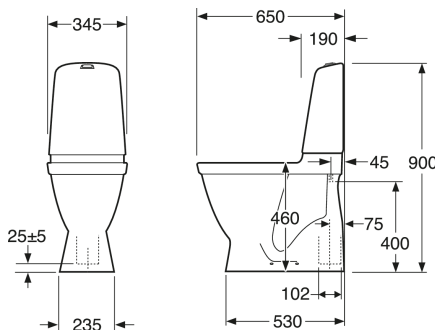

Tehniline info

- CO2e jalajälg: 74,33 kg
- Loputus – vee kogus: 2/4 L Dobbeltskyl
- Sifoon – äravool: Hidden trap S-Trap
- Ühenduse mõõdud: c/c 155mm sitsfäste