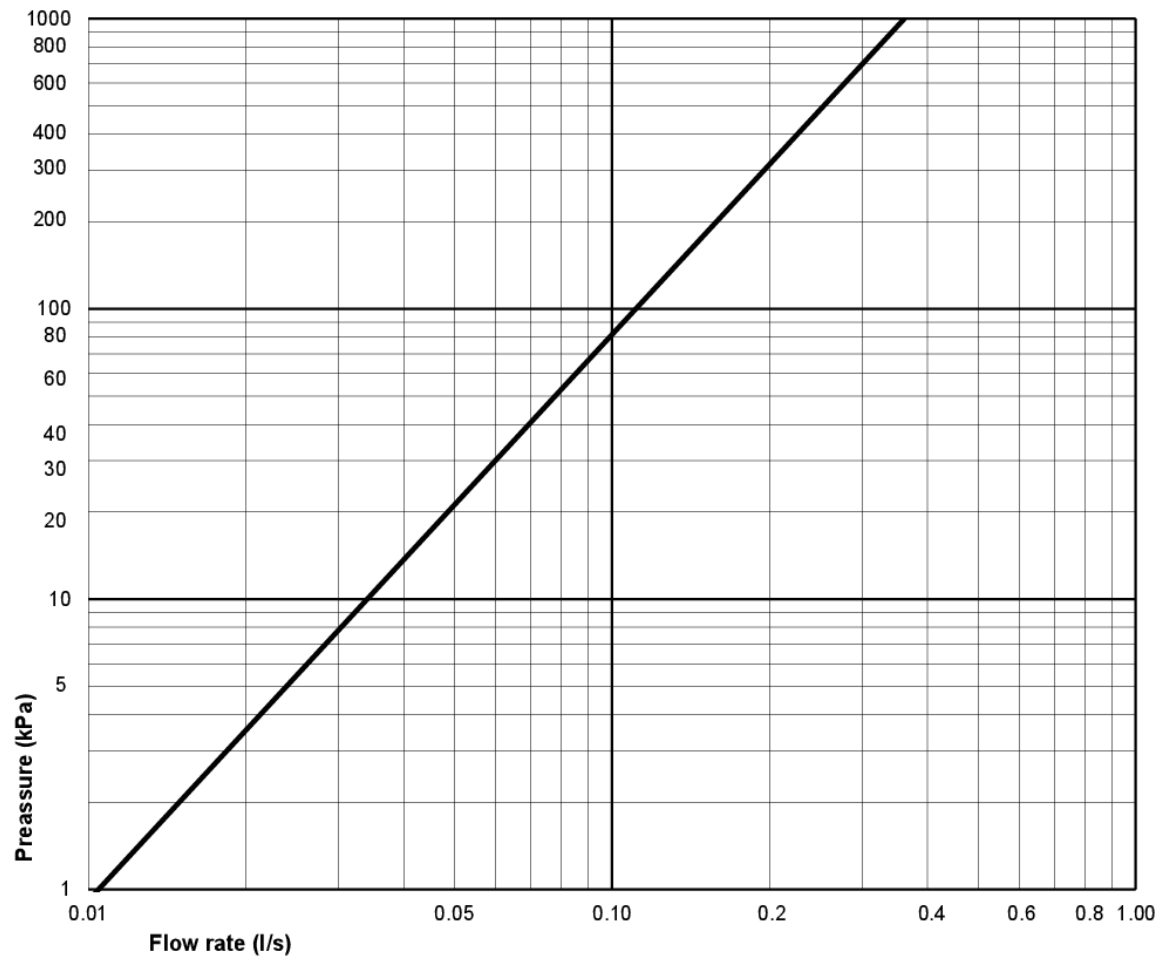

Nr.	Produkta	Art.nr.
1	Nokomplektēta iekšējā tvertne	GB19299N0100
2	Cisternas korpuss	GB185580001200
3	Noplūdes mehānisms	9GN00100
4	Uzpildes vārsts	9GN03200
6	0	9GN00300
7	Poga augstā Duo	9GN00561
8a	Poga augstā Single	9GN00661
8b	Skalošanas poga - rezerves pret vandālismu drošā poga, Nautic sērijas modeļiem no 2017. gada	GB19299NNV36
9	Poga zemā Duo	9GN01161
10a	Skrūvju komplekts	GB1929900365
10b	Dekoratīvās skrūvju noseoplāksnes , komplektēts	GB19299P0207
11	Vārsta korpusa starplika	9GN00400
12	Grīdas stiprinājumu komplekts	92242500
13	Cisternas piestiprināšanas komplekts	92226100
14a	Tualetes poda vāks Nautic 9M24 - standarta	9M246101
14b	Tualetes poda vāks Nautic 9M26 - SC/QR	9M26S101
14c	Tualetes poda vāks Nautic 9M26 - SC/QR	9M26S136
14d	Tualetes poda vāks Nautic 9M25 - fiksētie stiprinājumi	9M256101
14e	Tualetes poda sēdeklis Nautic 8M45 - SC/QR	8M45S101
15	0	92095761
15b	0	92096361
16	Noslēgvārsts	GB1929900503
17	Pārsega plāksne	GB1929903410
21		GB92242400
22	Buferu komplekts	92242001
98	0	9GN01400
99	0	GB1929900762

SMARTER
BATHROOMS

FLOW CHART

FILL VALVE - 9GN00100

A MEMBER OF THE
VILLEROY & BOCH GROUP

Villeroy & Boch Gustavsberg AB
Box 400, 134 29 Gustavsberg
Phone +46 (0)8-570 391 00
www.gustavsberg.com | info@gustavsberg.com