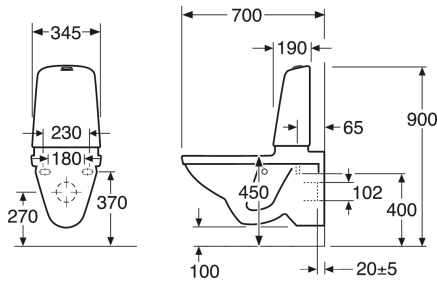

Tuotteen ominaisuudet

- Easy-to-clean and minimalistic design
- Space between tank and wall for easier cleaning
- With open, glazed flush edge for simplified cleaning

Artikkelien numero

Art.nr.
GB111522201231

EAN
7391530069241

Pakkaustiedot

Pituus: 900 mm | Leveys: 380 mm | Korkeus: 900 mm

Paino: 36 kg

Pakkauksen numero: 1 pc

Kokoaminen & hoito

Energiamerkintä ja -sertifiointi

Tekniset tiedot

- Tuotteen CO2e jalanjälki: 71,49 kg
- Huuhtelu - vesimäärä: 4/2 Duo-huuhtelu 2/4 (L)
- Liitäntäkoko: c/c 155mm sitsfäste