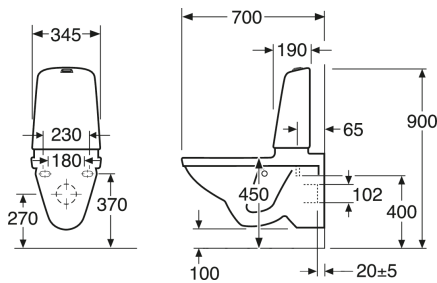

Tuotteen ominaisuudet

- Easy-to-clean and minimalistic design
- Space between tank and wall for easier cleaning
- With open, glazed flush edge for simplified cleaning

Artikkelien numero

Art.nr.
GB111522201231

EAN
7391530069241

Pakkaustiedot

Pituus: 900 mm | Leveys: 380 mm | Korkeus: 900 mm

Paino: 36 kg

Pakkauksen numero: 1 pc

Kokoaminen & hoito

Energiamerkintä ja -sertifiointi

Tekniset tiedot

- Tuotteen CO2e jalanjälki: 71,49 kg
- Huuhtelu - vesimäärä: 4/2 Duo-huuhtelu 2/4 (L)
- Liitäntäkoko: c/c 155mm sitsfäste