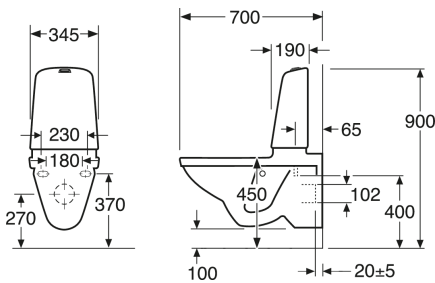

EAN
7391530069241

Pakendiinfo

Pikkus: 900 mm | Laius: 380 mm | Kõrgus: 900 mm

Kaal: 36 kg

Number pakendis: 1 pc

Paigaldus ja hooldus

Energiamärgistus ja vastavustunnistused

Tehniline info

- CO2e jalajälg: 71,49 kg
- Loputus – vee kogus: 4/2 Kahesüsteemne loputus 4/2 L
- Ühenduse mõõdud: c/c 155mm sitsfäste

Varuosad

Toilet Nautic 1522 5522 yr 2017-
(Rev 2. 2022-11-23)

Nr.	Toote	Art.nr.
1	Nautic komplektne sisemine paak	GB19299N0100
2	Loputuspaak Nautic 5580 (ilma sisuta)	GB185580001200
3	Väljalaskeklapp Nautic/Estetic	9GN00100
4	Sisselaskeventiil Nautic/Estetic	9GN03200
5	Survevoolik	9GN01000
6	Sisselaskeventiili membraan Nautic/Estetic	9GN00300
7	Loputusnupp Nautic Duo kõrge, kroom	9GN00561
8	Loputusnupp Nautic Single kõrge, kroom	9GN00661
9	Loputusnupp Nautic Duo madal, kroom	9GN01161
10	Väljalaskeklapi tihend Nautic/Estetic	9GN00400
11	Loputuspaagi kinnituskomplekt	92226100
13	Prill-laua kinnitused	92095761
14	Sulgventiil	GB1929900503
15	WC-poti prill-laud Nautic	9M246101
16	WC-poti prill-laud Nautic, jäigad kinnitused	9M256101
17a	Prill-laud Nautic 8M45 - SC/QR	8M45S101
17b	WC-poti prill-laud Nautic, SC/QR	9M26S101
17c	WC-poti prill-laud Nautic, SC/QR	9M26S136
18		GB92242400
19	Prill-laua pehmenduspadjakeste komplekt Nautic	92242001
20		GB92207401